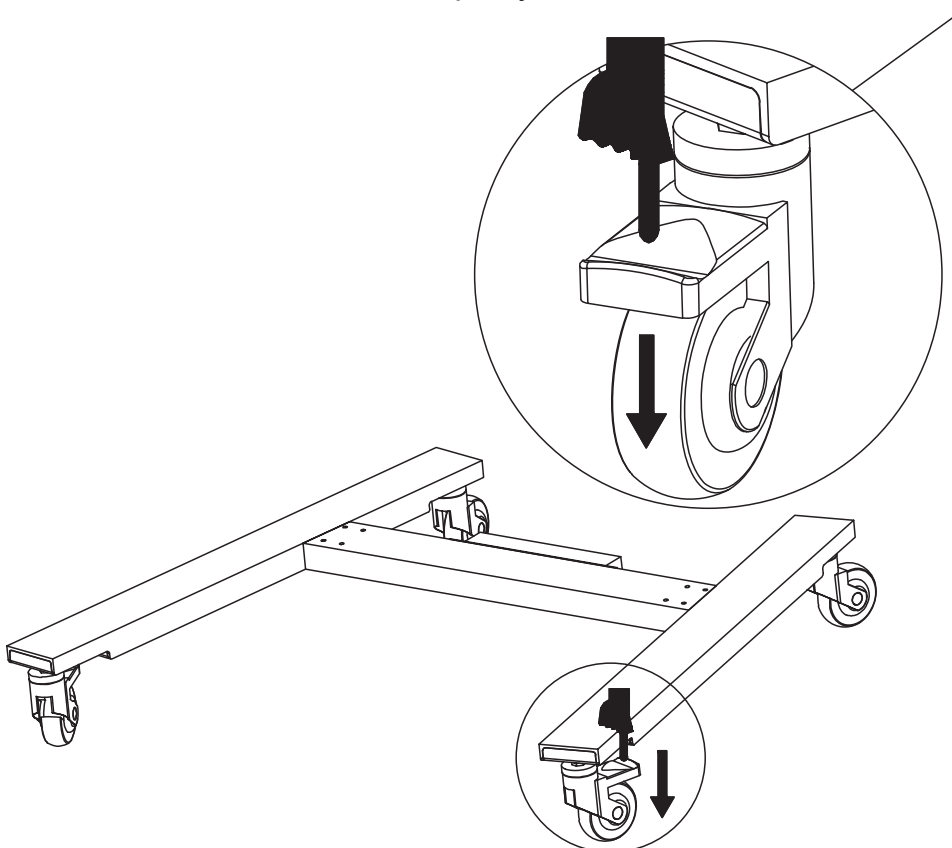

2M VESA

Panorama 600 — мобильная стойка для видеостены 3x2, 6 дисплеев 30-55", 6x40 кг, VESA 800x400 (макс.), размер 3190x1760 мм, черный

EAC

800x400
(макс)

PNM-0600-B

 <p>x 3</p>		 <p>x 6</p>	 <p>x 6</p>		
 <p>x 6</p>		 <p>x 4</p>	 <p>x 12</p>		
 <p>отверстия без резьбы x 8</p>	 <p>отверстия с резьбой x 8</p>	 <p>x 12</p>	 <p>x 3</p>		<p>x 3</p>

<p>A</p>  <p>M8x35 x 12 M8 x 12</p>		<p>B</p>  <p>M8x25 x 24 M6x25 x 24 M5x15 x 24 M4x15 x 24</p>				<p>C</p>  <p>M8 x 24 M6 x 24 M5 x 24 M4 x 24</p>				<p>D</p>  <p>6mm x 1 5mm x 1 4mm x 1 3mm x 1</p>			
<p>E</p>  <p>M8 x 24</p>	<p>F</p>  <p>14mm x 1</p>												

1

2

Перед установкой нажать вниз для блокировки движения

3

4

5

6

7