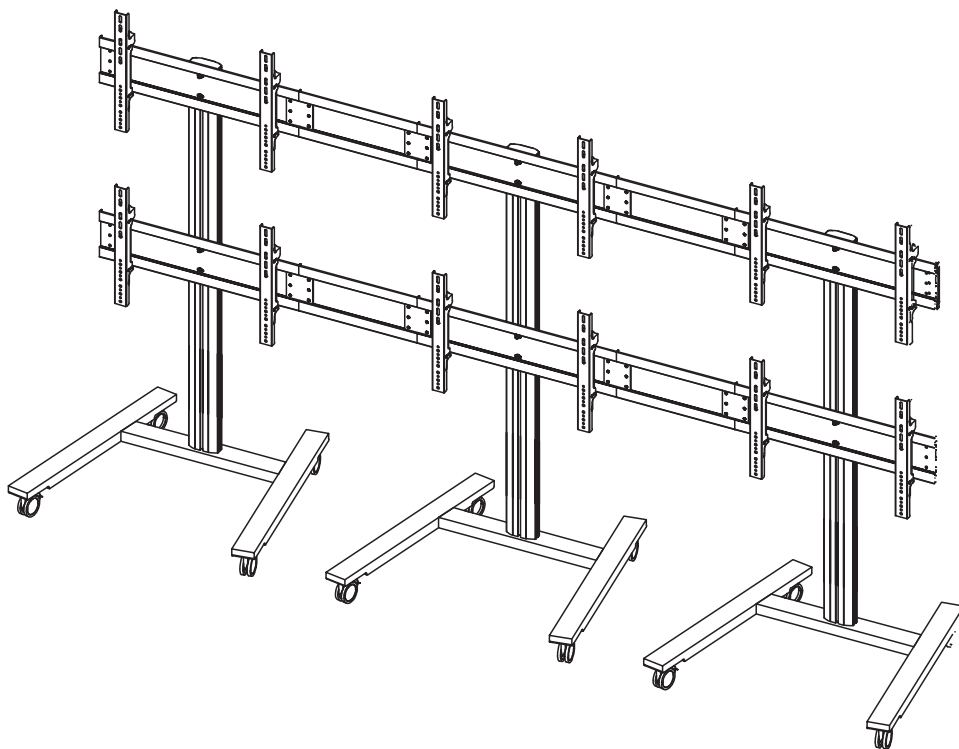

2M VESA

Panorama 600 — мобильная стойка для видеостены 3x2, 6 дисплеев 30-55", 6x40 кг, VESA 800x400 (макс.), размер 3190x1760 мм, черный

EAC

800x400
(макс)

PNM-0600-B

 <p>x 3</p>		 <p>x 6</p>	 <p>x 6</p>		
 <p>x 6</p>		 <p>x 4</p>	 <p>x 12</p>		
 <p>отверстия без резьбы x 8</p>	 <p>отверстия с резьбой x 8</p>	 <p>x 12</p>	 <p>x 3</p>		<p>x 3</p>

<p>A</p>  <p>M8x35 x 12 M8 x 12</p>		<p>B</p>  <p>M8x25 x 24 M6x25 x 24 M5x15 x 24 M4x15 x 24</p>				<p>C</p>  <p>M8 x 24 M6 x 24 M5 x 24 M4 x 24</p>				<p>D</p>  <p>6mm x 1 5mm x 1 4mm x 1 3mm x 1</p>			
<p>E</p>  <p>M8 x 24</p>	<p>F</p>  <p>14mm x 1</p>												

1

2

Перед установкой нажать вниз для блокировки движения

3

4

5

6

7