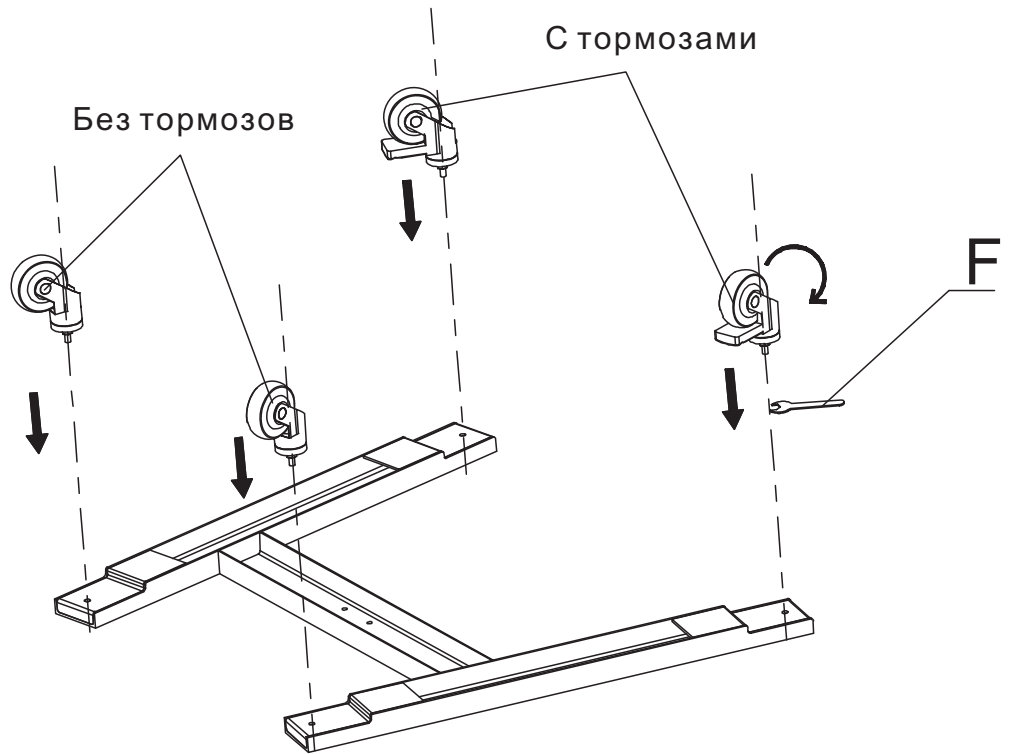

1

2

Перед установкой нажать вниз для блокировки движения