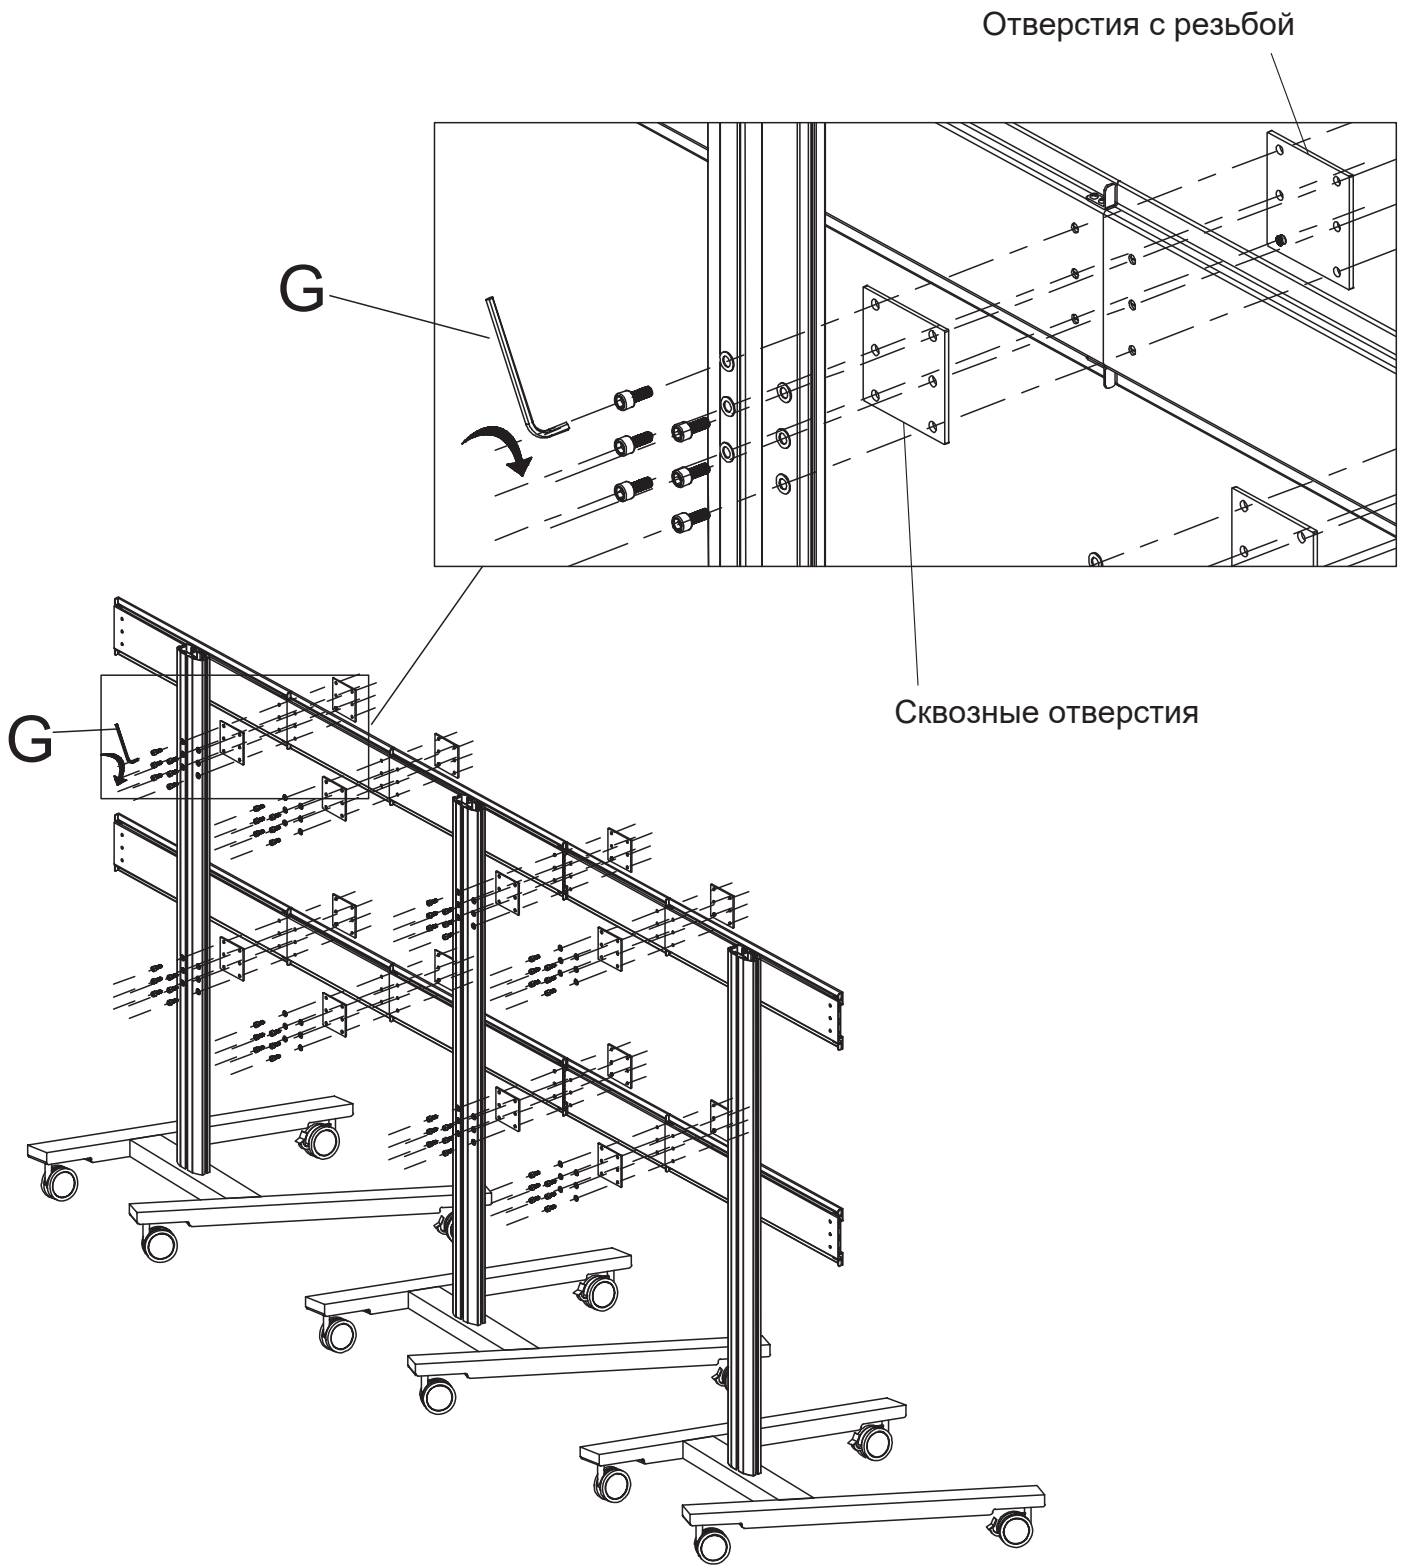

2M VESA

Panorama 600 — мобильная стойка для видеостены 3x2, 6 дисплеев 30-55", 6x40 кг, VESA 800x400 (макс.), размер 3190x1760 мм, черный

EAC

800x400
(макс)

PNM-0600-B

 <p>x 3</p>		 <p>x 6</p>	 <p>x 6</p>		
 <p>x 6</p>		 <p>x 4</p>	 <p>x 12</p>		
 <p>отверстия без резьбы x 8</p>	 <p>отверстия с резьбой x 8</p>	 <p>x 12</p>	 <p>x 3</p>		<p>x 3</p>

<p>A</p>  <p>M8x35 x 12 M8 x 12</p>		<p>B</p>  <p>M8x25 x 24 M6x25 x 24 M5x15 x 24 M4x15 x 24</p>				<p>C</p>  <p>M8 x 24 M6 x 24 M5 x 24 M4 x 24</p>				<p>D</p>  <p>6mm x 1 5mm x 1 4mm x 1 3mm x 1</p>			
<p>E</p>  <p>M8 x 24</p>	<p>F</p>  <p>14mm x 1</p>												

1

2

Перед установкой нажать вниз для блокировки движения

3

4

5

6

7