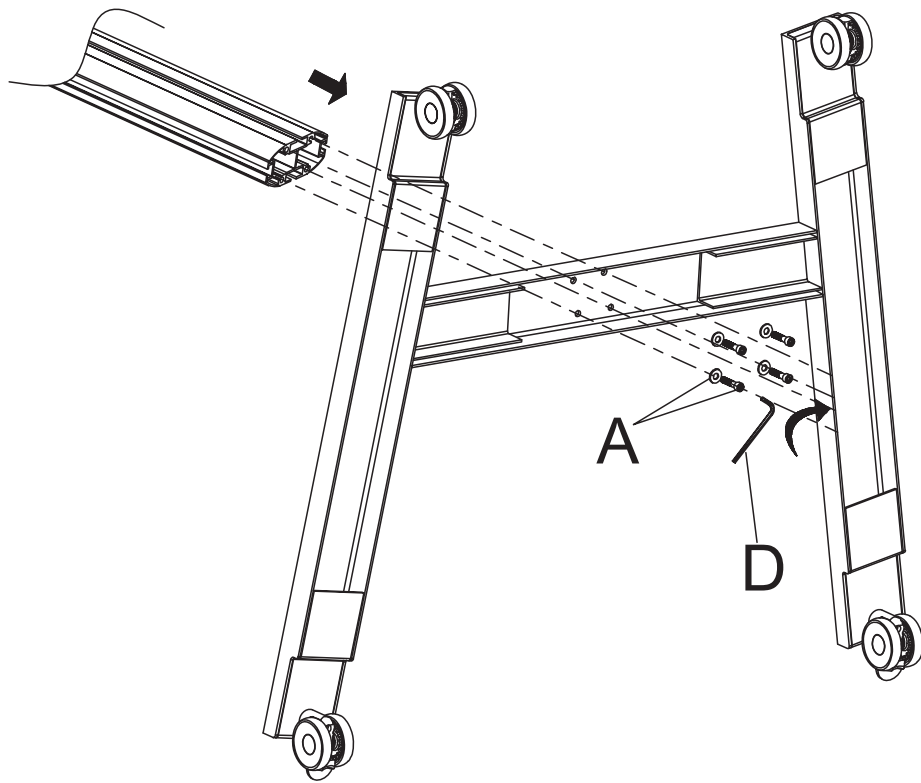

2M VESA

Panorama 600 — мобильная стойка для видеостены 3x2, 6 дисплеев 30-55", 6x40 кг, VESA 800x400 (макс.), размер 3190x1760 мм, черный

EAC

800x400
(макс)

PNM-0600-B

 <p>x 3</p>		 <p>x 6</p>	 <p>x 6</p>		
 <p>x 6</p>		 <p>x 4</p>	 <p>x 12</p>		
 <p>отверстия без резьбы x 8</p>	 <p>отверстия с резьбой x 8</p>	 <p>x 12</p>	 <p>x 3</p>		<p>x 3</p>

<p>A</p>  <p>M8x35 x 12 M8 x 12</p>		<p>B</p>  <p>M8x25 x 24 M6x25 x 24 M5x15 x 24 M4x15 x 24</p>				<p>C</p>  <p>M8 x 24 M6 x 24 M5 x 24 M4 x 24</p>				<p>D</p>  <p>6mm x 1 5mm x 1 4mm x 1 3mm x 1</p>			
<p>E</p>  <p>M8 x 24</p>	<p>F</p>  <p>14mm x 1</p>												

1

2

Перед установкой нажать вниз для блокировки движения

3

4

5

6

7