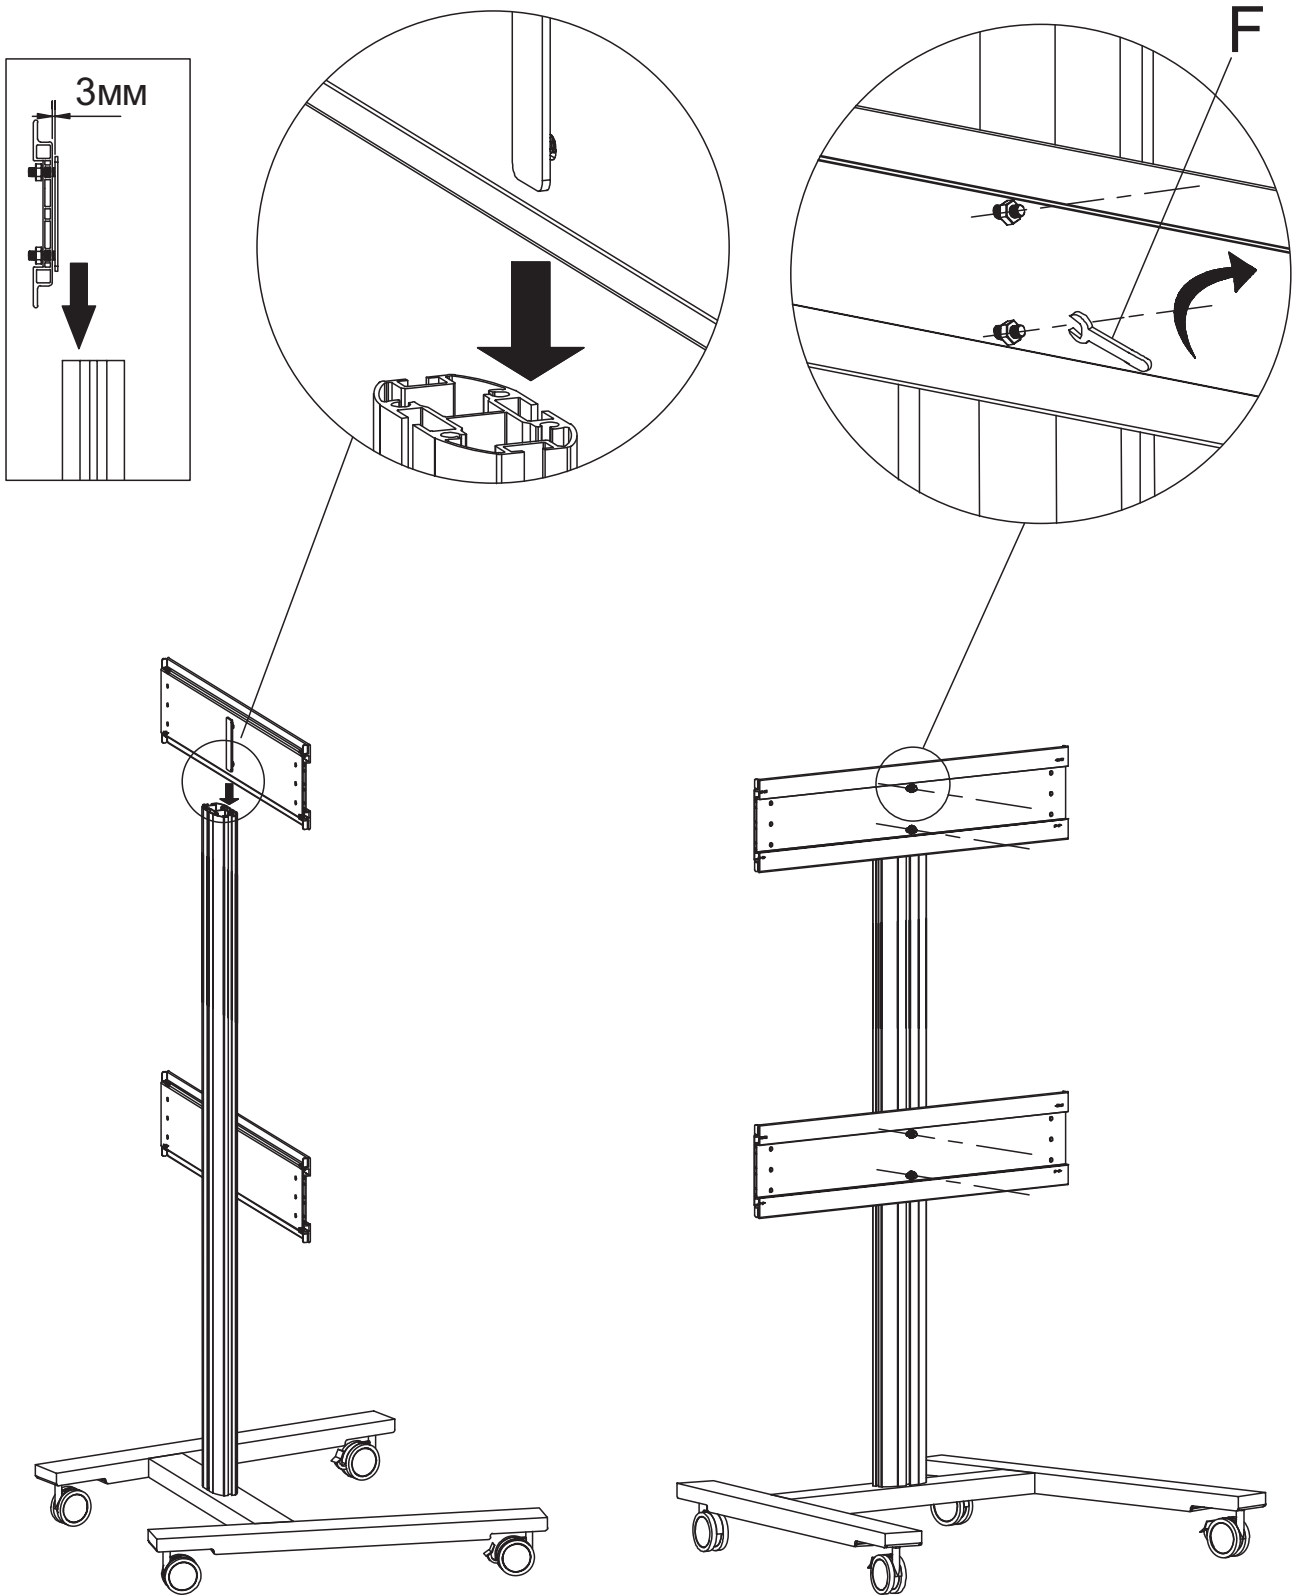

2M VESA

Panorama 600 — мобильная стойка для видеостены 3x2, 6 дисплеев 30-55", 6x40 кг, VESA 800x400 (макс.), размер 3190x1760 мм, черный

EAC

800x400
(макс)

PNM-0600-B

 <p>x 3</p>		 <p>x 6</p>	 <p>x 6</p>		
 <p>x 6</p>		 <p>x 4</p>	 <p>x 12</p>		
 <p>отверстия без резьбы x 8</p>	 <p>отверстия с резьбой x 8</p>	 <p>x 12</p>	 <p>x 3</p>		<p>x 3</p>

<p>A</p>  <p>M8x35 x 12 M8 x 12</p>		<p>B</p>  <p>M8x25 x 24 M6x25 x 24 M5x15 x 24 M4x15 x 24</p>				<p>C</p>  <p>M8 x 24 M6 x 24 M5 x 24 M4 x 24</p>				<p>D</p>  <p>6mm x 1 5mm x 1 4mm x 1 3mm x 1</p>			
<p>E</p>  <p>M8 x 24</p>	<p>F</p>  <p>14mm x 1</p>												

1

2

Перед установкой нажать вниз для блокировки движения

3

4

5

6

7