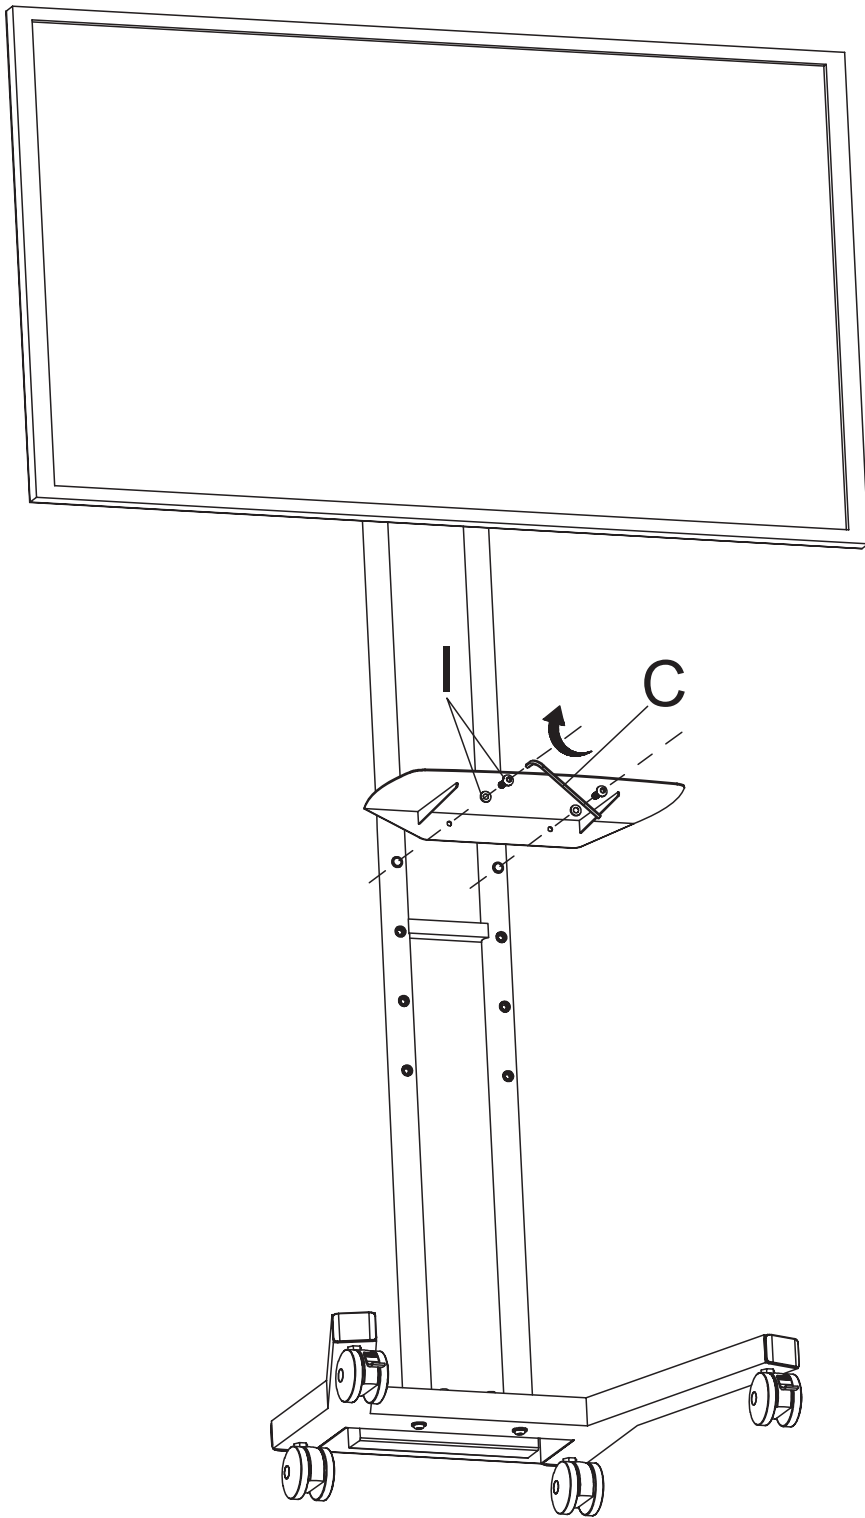

# 2M VESA

**MediaStand 10** — мобильная стойка для дисплея,  
высота 1800 мм (макс), 2 полки, серебро

# 4

5

6

7

8

9

10