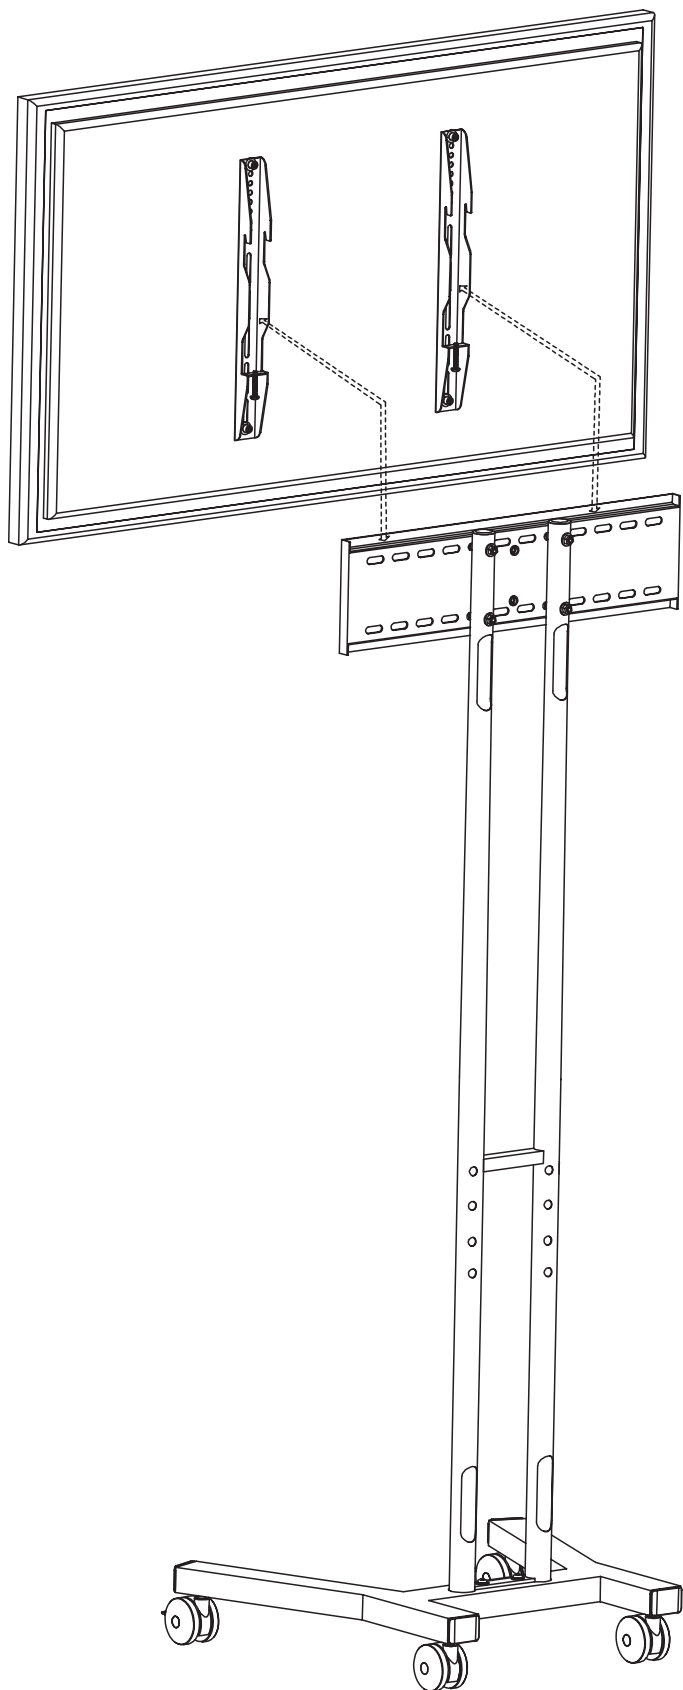

# 2M VESA

**MediaStand 10** — мобильная стойка для дисплея,  
высота 1800 мм (макс), 2 полки, серебро

## EAC

700x400  
(макс)

# 2

**3**

# 4

5

6

7

8

9

10