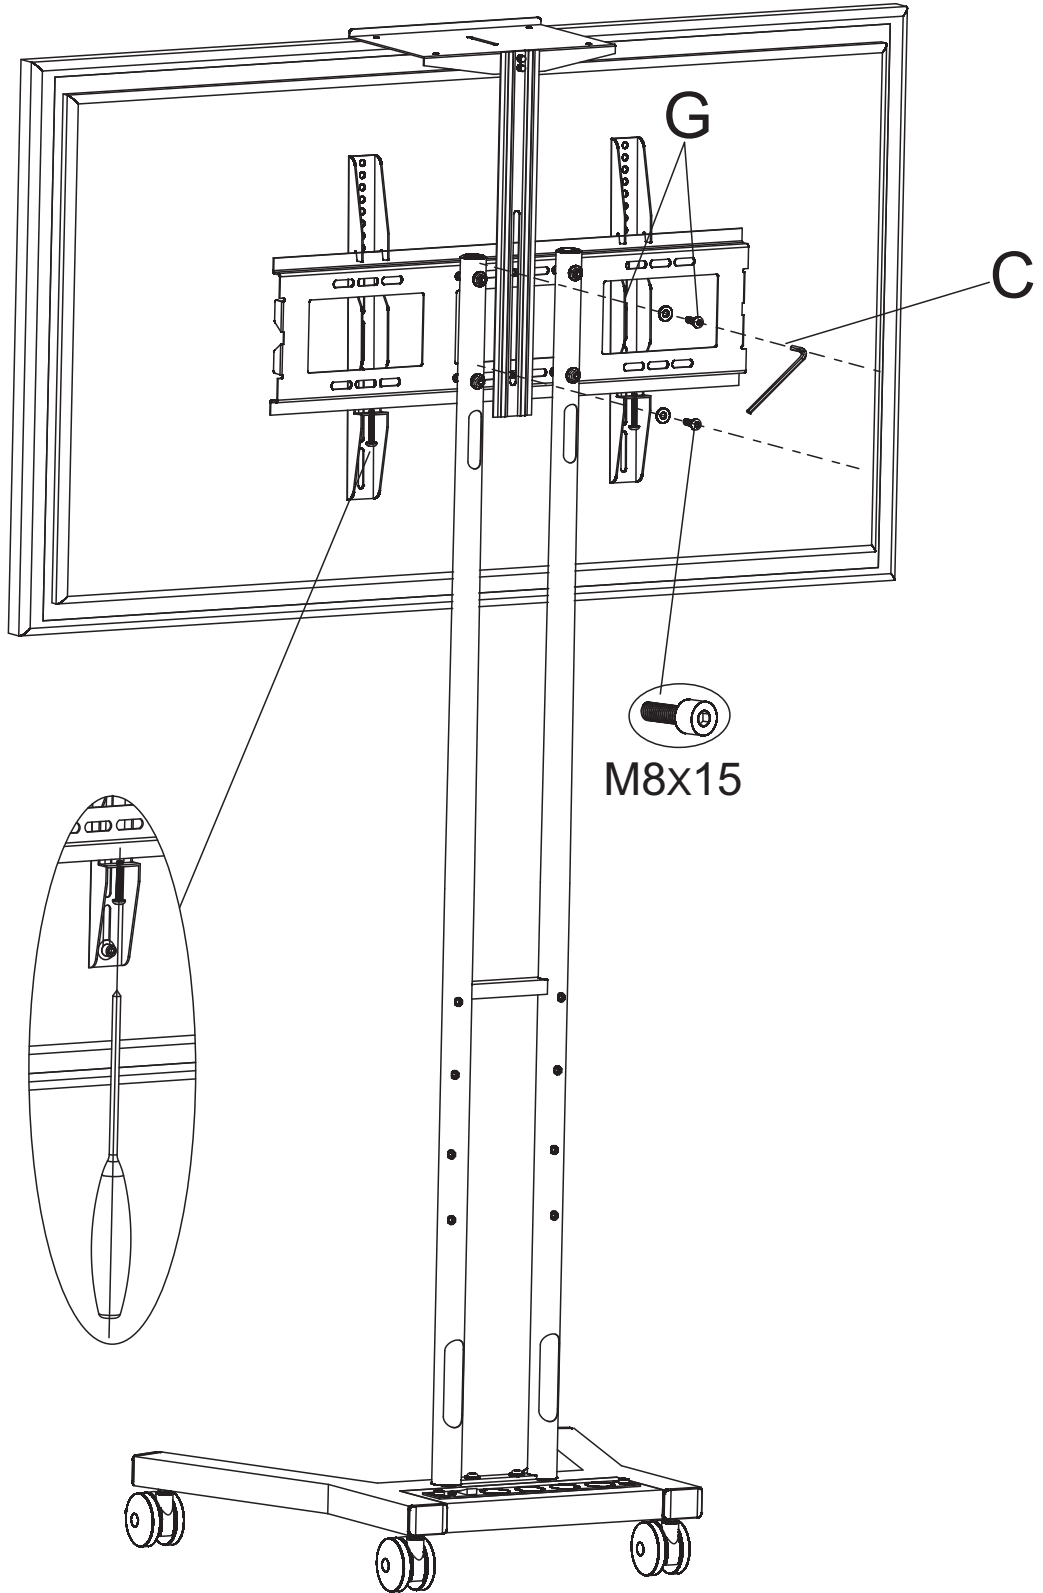

# 2M VESA

**MediaStand 10** — мобильная стойка для дисплея,  
высота 1800 мм (макс), 2 полки, серебро

## EAC

700x400  
(макс)

# 2

**3**

# 4

5

6

7

8

9

10