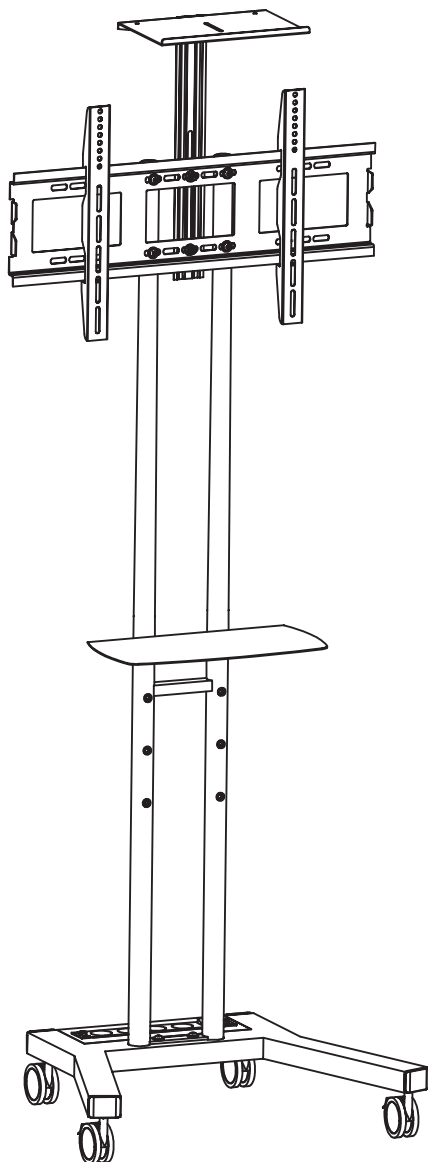

# 2M VESA

**MediaStand 10** — мобильная стойка для дисплея,  
высота 1800 мм (макс), 2 полки, серебро

## EAC

700x400  
(макс)

## MDS-0010-S

 x 2	 x 2	 x 1
 x 1	 x 2	 x 1
 x 1	 x 1	 x 1

<p><b>A</b></p>  M8x25 x4    M6x25 x4    M5x15 x4    M4x15 x4		<p><b>B</b></p>  M8 x4    M6 x4    M5 x4    M4 x4		<p><b>C</b></p>  6MM x1    5MM x1    4MM x1    3MM x1			
<p><b>D</b></p>  17MM x1    14MM x1		<p><b>E</b></p>  M8x25 x2    M8 x2    M6x25 x2    M6 x2		<p><b>F</b></p>  M8x65 x4    M8 x8    M8 x4		<p><b>G</b></p>  M6x15 x2    M8x15 x2    M8 x2	
<p><b>H</b></p>  M8 x4		<p><b>I</b></p>  M8x25 x2    M8 x2					