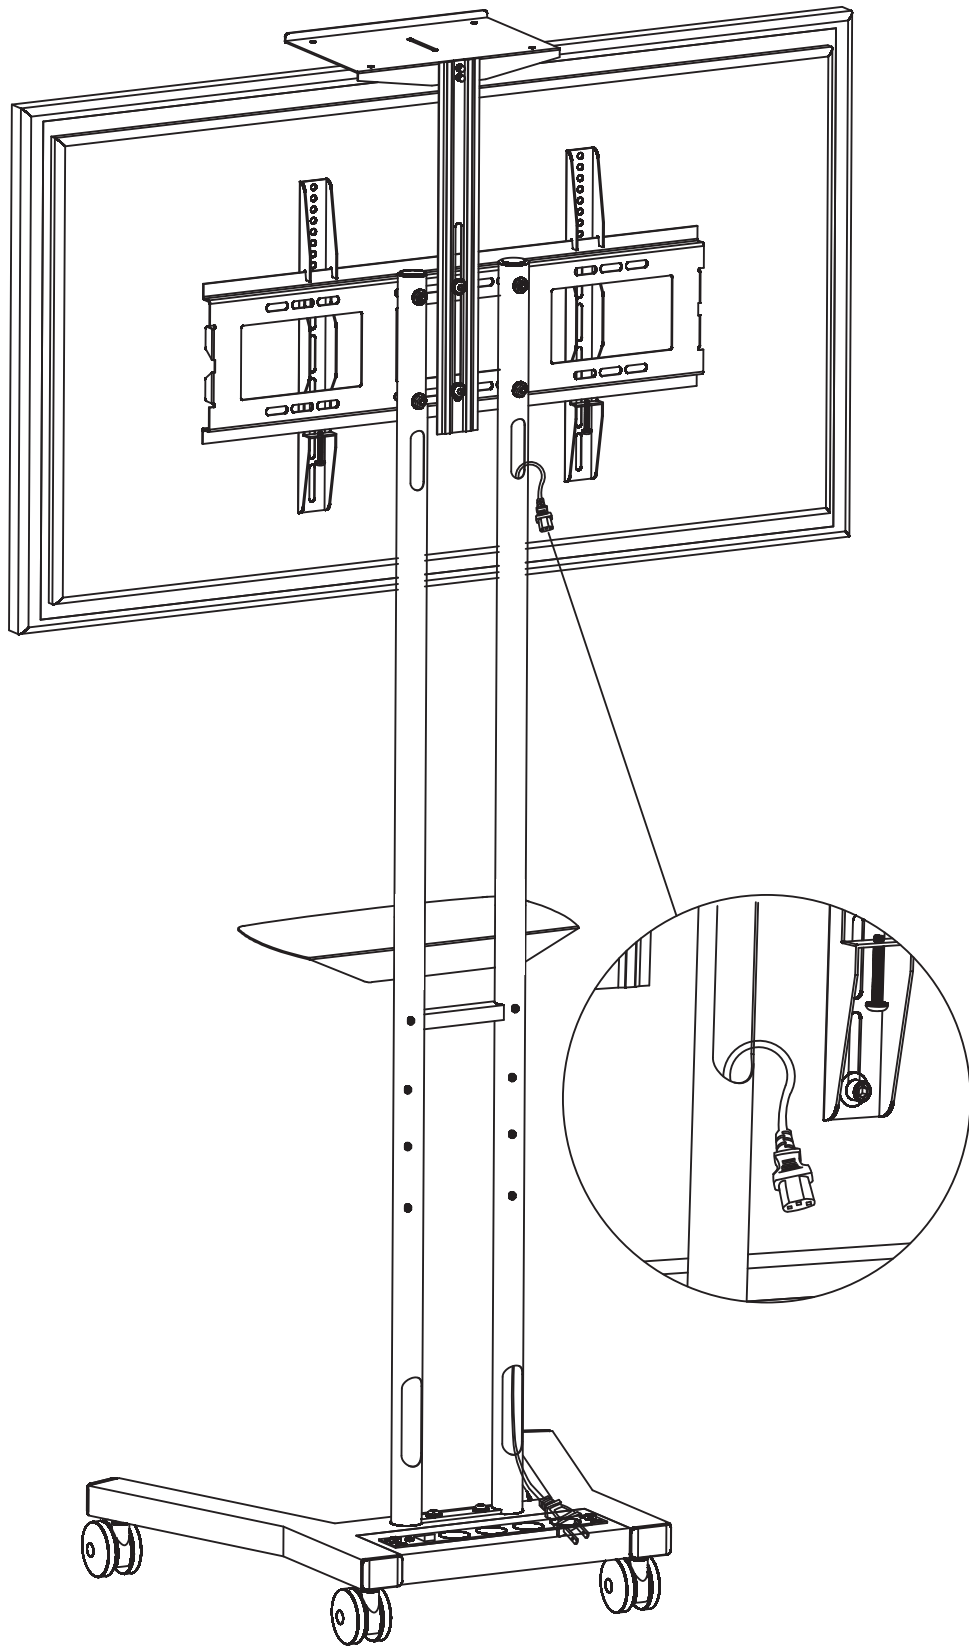

# 2M VESA

**MediaStand 10** — мобильная стойка для дисплея,  
высота 1800 мм (макс), 2 полки, серебро

## EAC

700x400  
(макс)

# 4

5

6

7

8

9

10