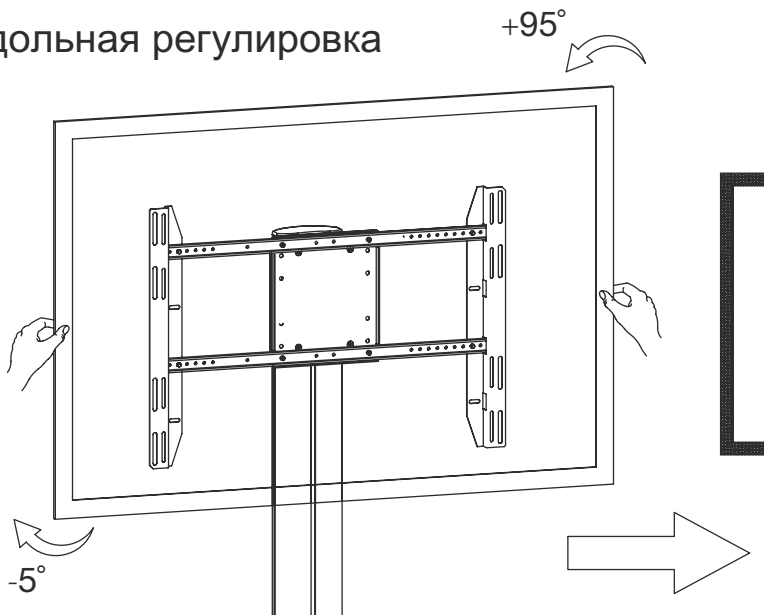

2M VESA

MediaPro1100 — мобильная стойка для
дисплея 30-60", 60 кг, наклон $-5^{\circ}/+15^{\circ}$, VESA
800x400 (макс), тумба, высота 1800 мм (макс),
черный

EAC

800x400
(макс)

MDP-1100-B

наклон на 5 градусов вверх

наклон на 15 градусов вниз

продольная регулировка

 x 1	 x 2	 x 1	 x 1
 x 1	 x 2	 x 2	 x 3
 x 1	 x 3	 x 3	 x 1
 x 1			

A  14MM x 1 17MM x 1		B  x 1	C  M6x10 x 1	D  M8 x 4	E 6MM 5MM 4MM 3MM  x 1 x 1 x 1 x 1				
F  M8x25 x 8 M6x25 x 4 M5x15 x 4 M4x15 x 4				G  M8 x 4 M6 x 5 M5 x 4 M4 x 4				H  x 12	I  M8x15 x 2