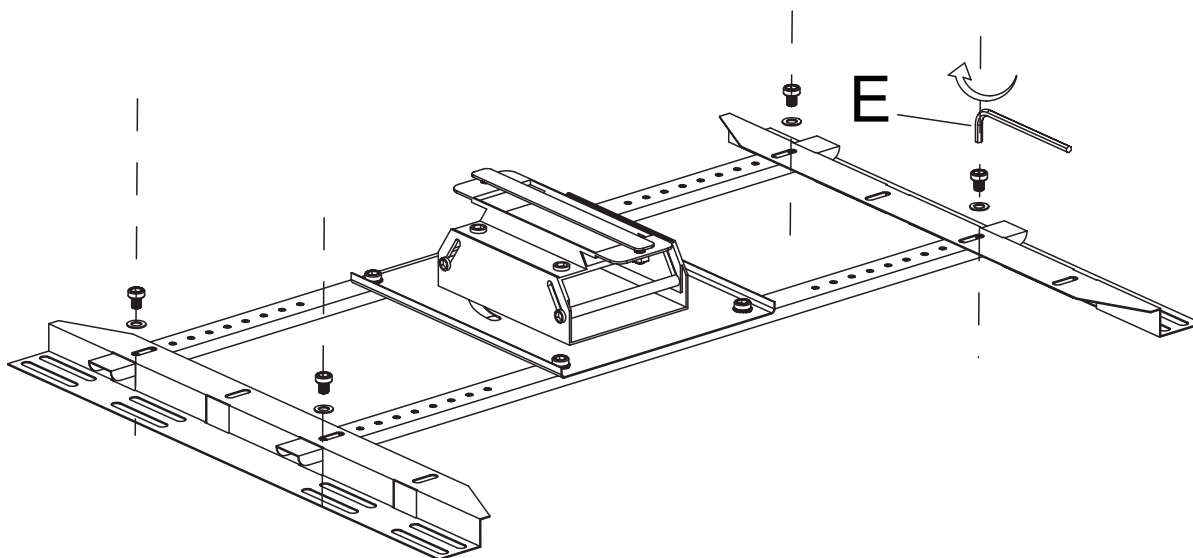

2M VESA

MediaPro1100 — мобильная стойка для
дисплея 30-60", 60 кг, наклон $-5^{\circ}/+15^{\circ}$, VESA
800x400 (макс), тумба, высота 1800 мм (макс),
черный

EAC

800x400
(макс)

MDP-1100-B

наклон на 5 градусов вверх

10

12

13

V≠200MM
VI≠200MM

14

V≠200MM
VI≠200MM

15

V=200MM
VI=200MM

16A

V≠200MM
VI≠200MM

16B

V=200MM
VI=200MM

17

18