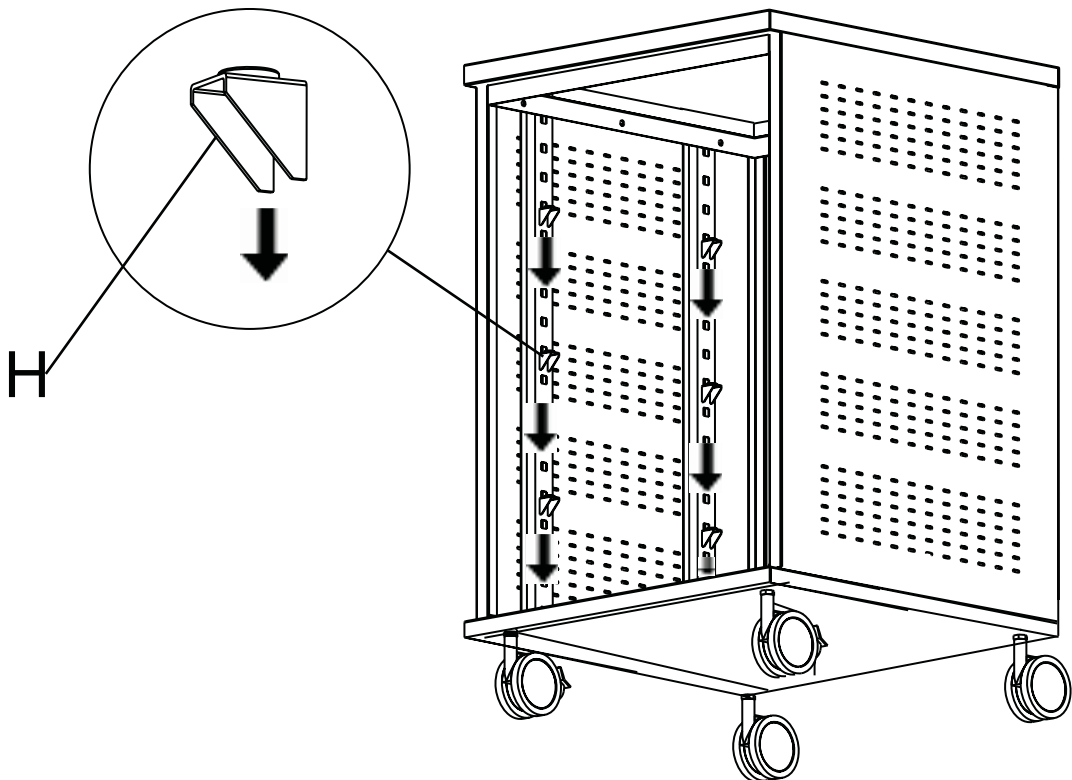

2M VESA

MediaPro1100 — мобильная стойка для
дисплея 30-60", 60 кг, наклон $-5^{\circ}/+15^{\circ}$, VESA
800x400 (макс), тумба, высота 1800 мм (макс),
черный

EAC

800x400
(макс)

MDP-1100-B

наклон на 5 градусов вверх

10

12

13

V≠200MM
VI≠200MM

14

V≠200MM
VI≠200MM

15

V=200MM
VI=200MM