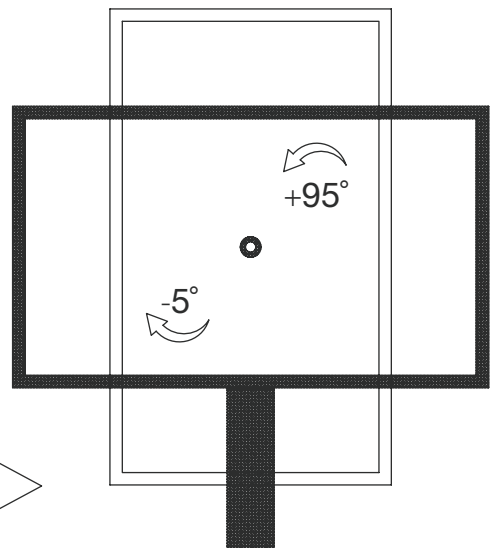

2M VESA

MediaPro1100 — мобильная стойка для
дисплея 30-60", 60 кг, наклон $-5^{\circ}/+15^{\circ}$, VESA
800x400 (макс), тумба, высота 1800 мм (макс),
черный

EAC

800x400
(макс)

MDP-1100-B

наклон на 5 градусов вверх

наклон на 15 градусов вниз

продольная регулировка

 x 1	 x 2	 x 1	 x 1
 x 1	 x 2	 x 2	 x 3
 x 1	 x 3	 x 3	 x 1
 x 1			

A  14MM x 1 17MM x 1		B  x 1	C  M6x10 x 1	D  M8 x 4	E 6MM 5MM 4MM 3MM  x 1 x 1 x 1 x 1				
F  M8x25 x 8 M6x25 x 4 M5x15 x 4 M4x15 x 4				G  M8 x 4 M6 x 5 M5 x 4 M4 x 4				H  x 12	I  M8x15 x 2

10

12

13

V≠200MM
VI≠200MM

14

V≠200MM
VI≠200MM

15

V=200MM
VI=200MM