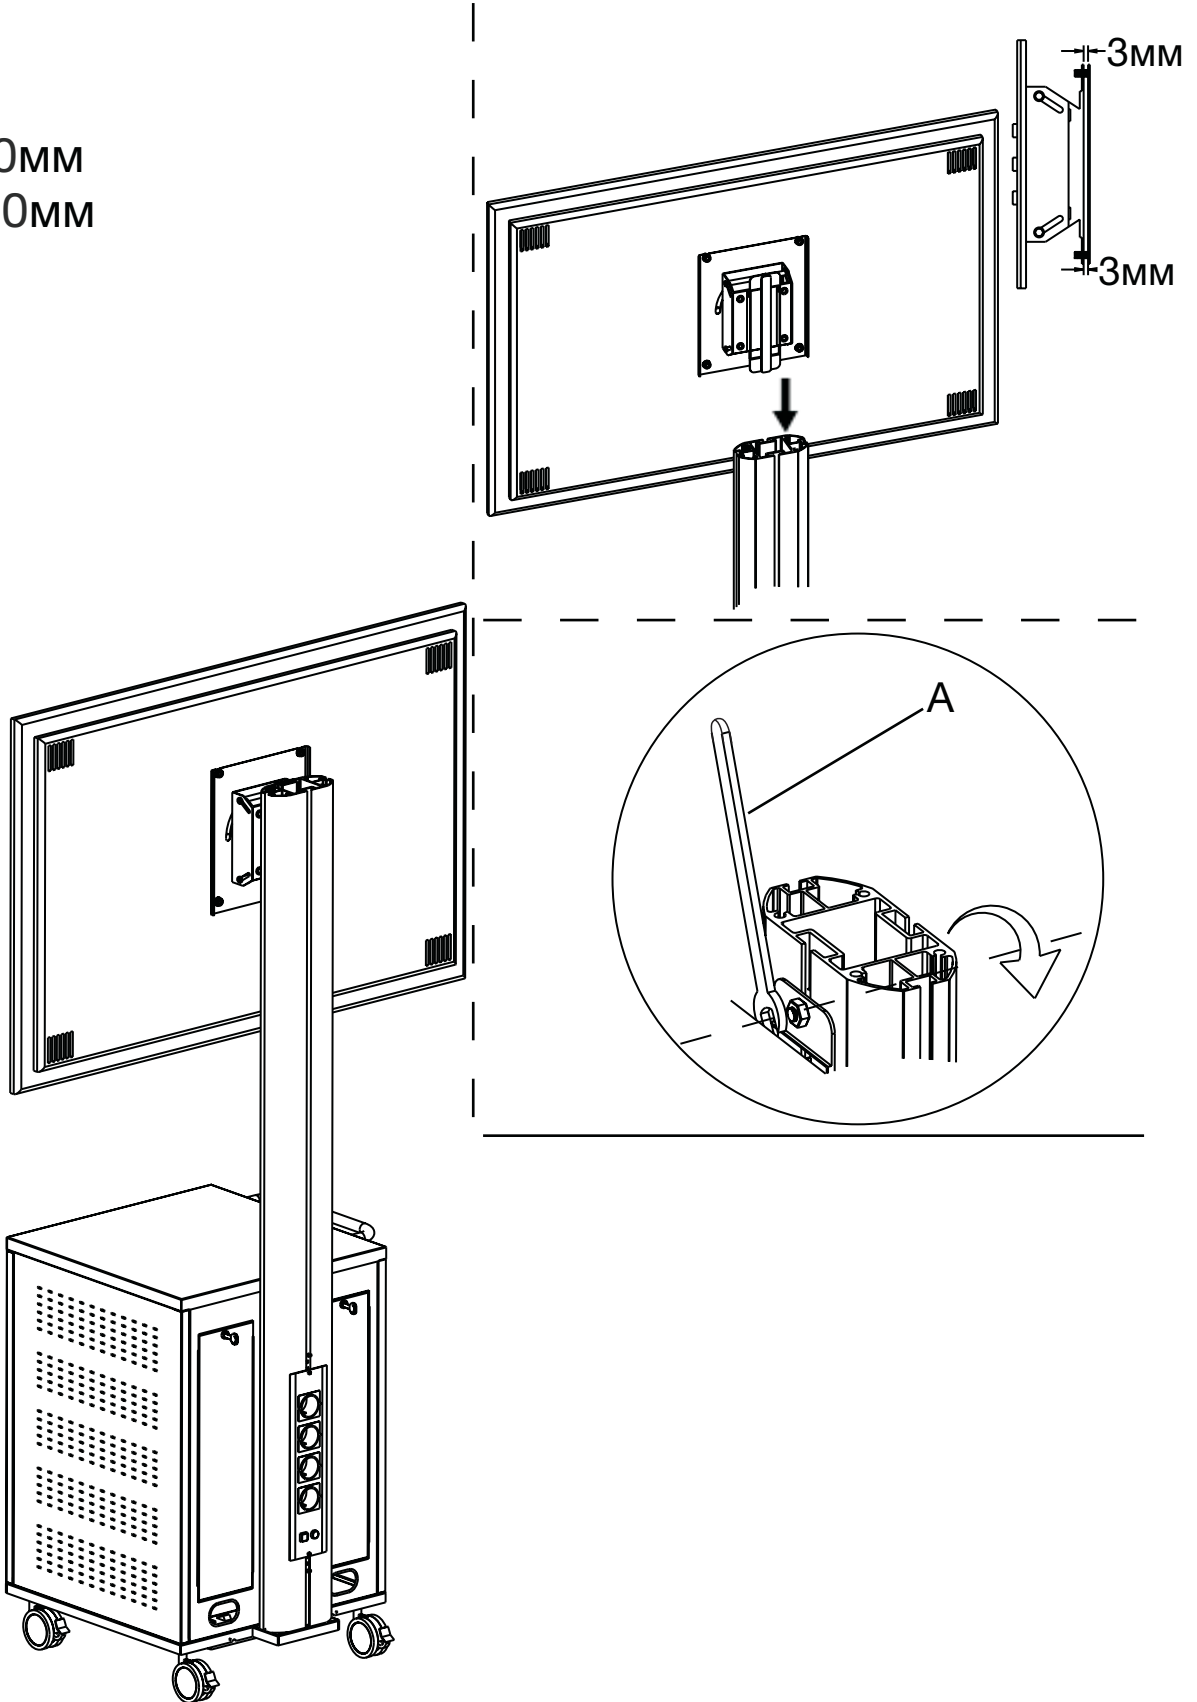

2M VESA

MediaPro1100 — мобильная стойка для
дисплея 30-60", 60 кг, наклон $-5^{\circ}/+15^{\circ}$, VESA
800x400 (макс), тумба, высота 1800 мм (макс),
черный

EAC

800x400
(макс)

MDP-1100-B

наклон на 5 градусов вверх

16A

V≠200MM
VI≠200MM

16B

V=200MM
VI=200MM

17

18