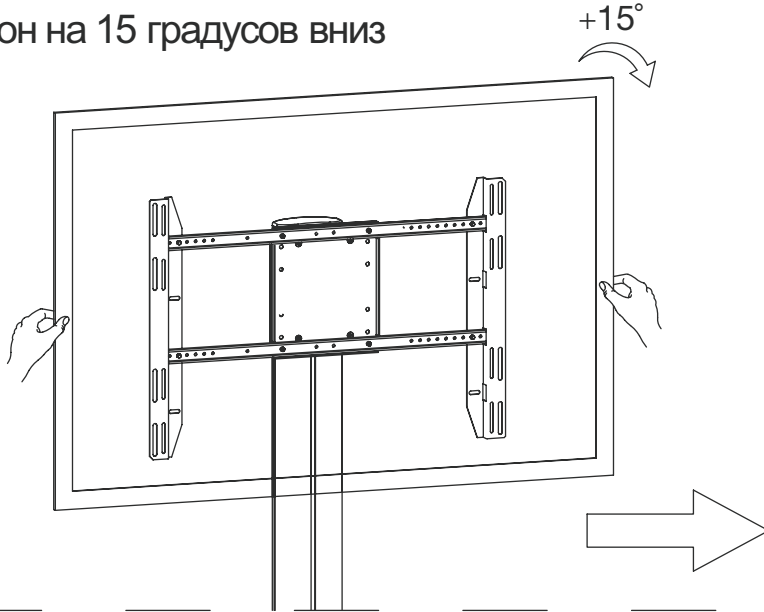

2M VESA

MediaPro1100 — мобильная стойка для
дисплея 30-60", 60 кг, наклон $-5^{\circ}/+15^{\circ}$, VESA
800x400 (макс), тумба, высота 1800 мм (макс),
черный

EAC

800x400
(макс)

MDP-1100-B

наклон на 5 градусов вверх

наклон на 15 градусов вниз

продольная регулировка

 x 1	 x 2	 x 1	 x 1
 x 1	 x 2	 x 2	 x 3
 x 1	 x 3	 x 3	 x 1
 x 1			

A  14MM x 1 17MM x 1		B  x 1	C  M6x10 x 1	D  M8 x 4	E 6MM 5MM 4MM 3MM  x 1 x 1 x 1 x 1				
F  M8x25 x 8 M6x25 x 4 M5x15 x 4 M4x15 x 4				G  M8 x 4 M6 x 5 M5 x 4 M4 x 4				H  x 12	I  M8x15 x 2