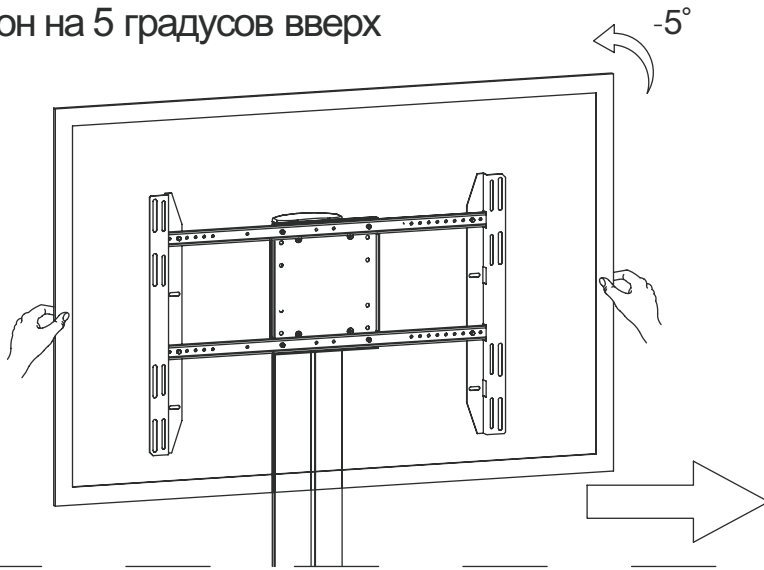

2M VESA

MediaPro1100 — мобильная стойка для
дисплея 30-60", 60 кг, наклон $-5^{\circ}/+15^{\circ}$, VESA
800x400 (макс), тумба, высота 1800 мм (макс),
черный

EAC

800x400
(макс)

MDP-1100-B

наклон на 5 градусов вверх

наклон на 15 градусов вниз

продольная регулировка

 x 1	 x 2	 x 1	 x 1
 x 1	 x 2	 x 2	 x 3
 x 1	 x 3	 x 3	 x 1
 x 1			

A  14MM x 1 17MM x 1		B  x 1	C  M6x10 x 1	D  M8 x 4	E 6MM 5MM 4MM 3MM  x 1 x 1 x 1 x 1				
F  M8x25 x 8 M6x25 x 4 M5x15 x 4 M4x15 x 4				G  M8 x 4 M6 x 5 M5 x 4 M4 x 4				H  x 12	I  M8x15 x 2