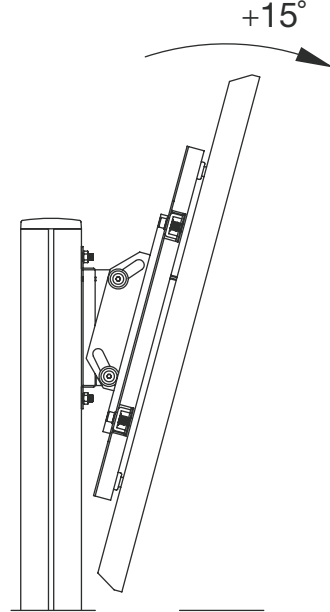

2M VESA

MediaPro1100 — мобильная стойка для
дисплея 30-60", 60 кг, наклон $-5^{\circ}/+15^{\circ}$, VESA
800x400 (макс), тумба, высота 1800 мм (макс),
черный

EAC

800x400
(макс)

MDP-1100-B

наклон на 5 градусов вверх

наклон на 15 градусов вниз

продольная регулировка

 x 1	 x 2	 x 1	 x 1
 x 1	 x 2	 x 2	 x 3
 x 1	 x 3	 x 3	 x 1
 x 1			

A  14MM x 1 17MM x 1		B  x 1	C  M6x10 x 1	D  M8 x 4	E 6MM 5MM 4MM 3MM  x 1 x 1 x 1 x 1				
F  M8x25 x 8 M6x25 x 4 M5x15 x 4 M4x15 x 4				G  M8 x 4 M6 x 5 M5 x 4 M4 x 4				H  x 12	I  M8x15 x 2

10

12

13

V≠200MM
VI≠200MM

14

V≠200MM
VI≠200MM

15

V=200MM
VI=200MM

16A

V≠200MM
VI≠200MM

16B

V=200MM
VI=200MM

17

18