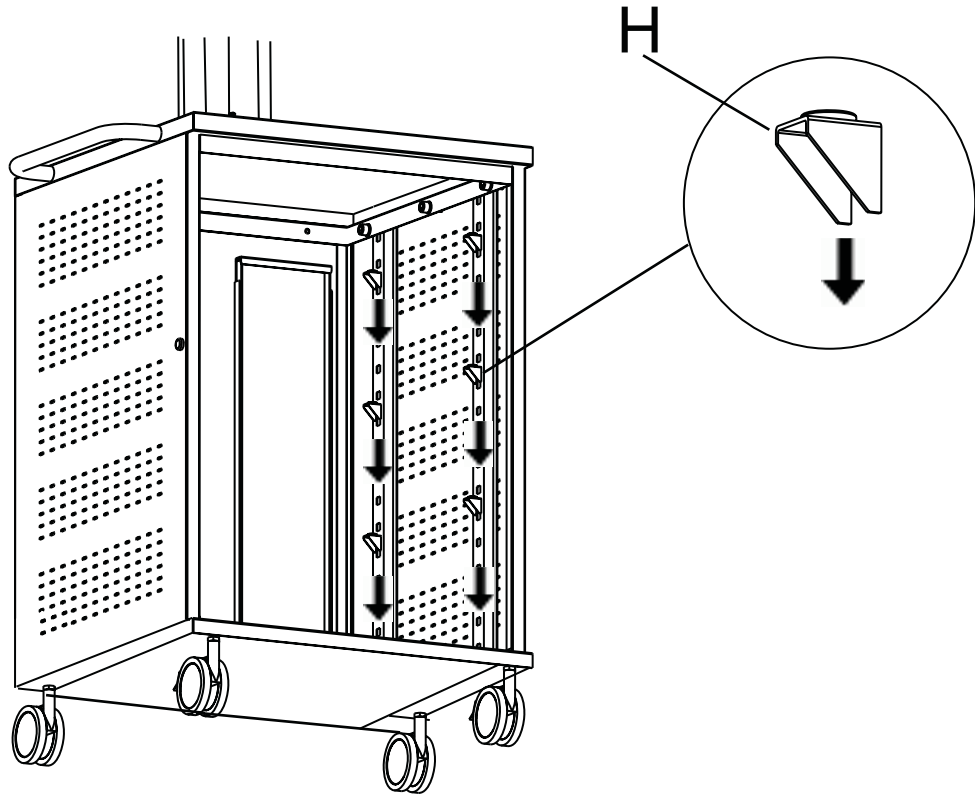

2M VESA

MediaPro1100 — мобильная стойка для
дисплея 30-60", 60 кг, наклон $-5^{\circ}/+15^{\circ}$, VESA
800x400 (макс), тумба, высота 1800 мм (макс),
черный

EAC

800x400
(макс)

MDP-1100-B

наклон на 5 градусов вверх

10

12

13

V≠200MM
VI≠200MM

14

V≠200MM
VI≠200MM

15

V=200MM
VI=200MM