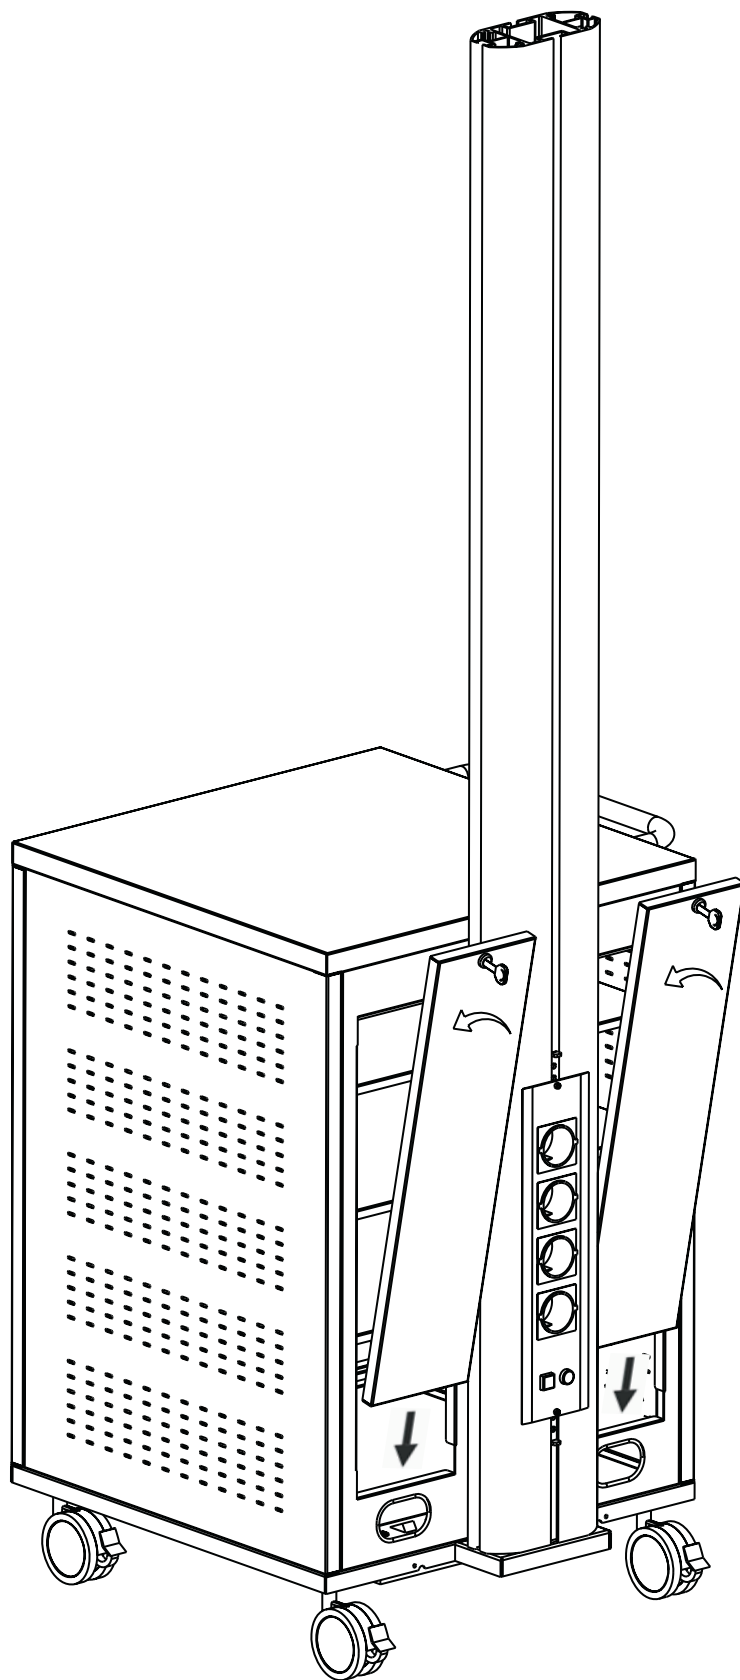

2M VESA

MediaPro1100 — мобильная стойка для
дисплея 30-60", 60 кг, наклон $-5^{\circ}/+15^{\circ}$, VESA
800x400 (макс), тумба, высота 1800 мм (макс),
черный

EAC

800x400
(макс)

MDP-1100-B

наклон на 5 градусов вверх

1

2

3

4

5

6

7

9

10

12

13

V≠200MM
VI≠200MM

14

V≠200MM
VI≠200MM

15

V=200MM
VI=200MM