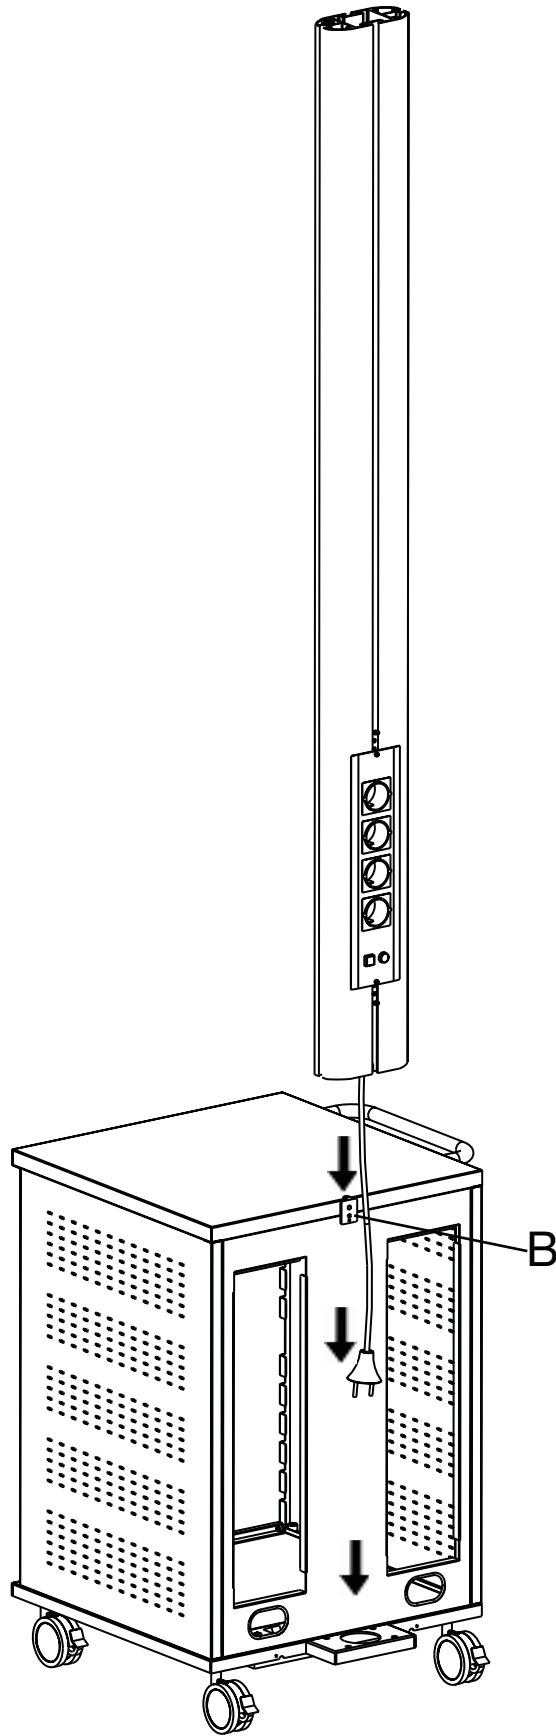

2M VESA

MediaPro1100 — мобильная стойка для
дисплея 30-60", 60 кг, наклон $-5^{\circ}/+15^{\circ}$, VESA
800x400 (макс), тумба, высота 1800 мм (макс),
черный

EAC

800x400
(макс)

MDP-1100-B

наклон на 5 градусов вверх

наклон на 15 градусов вниз

продольная регулировка

 x 1	 x 2	 x 1	 x 1
 x 1	 x 2	 x 2	 x 3
 x 1	 x 3	 x 3	 x 1
 x 1			

A  14MM x 1 17MM x 1		B  x 1	C  M6x10 x 1	D  M8 x 4	E 6MM 5MM 4MM 3MM  x 1 x 1 x 1 x 1				
F  M8x25 x 8 M6x25 x 4 M5x15 x 4 M4x15 x 4				G  M8 x 4 M6 x 5 M5 x 4 M4 x 4				H  x 12	I  M8x15 x 2

1

2

3

4

5

6

7

9

10

12

13

V≠200MM
VI≠200MM

14

V≠200MM
VI≠200MM

15

V=200MM
VI=200MM