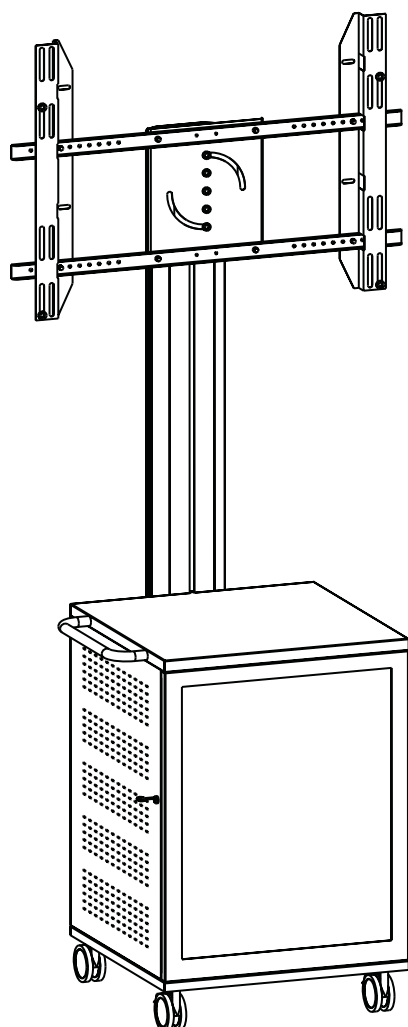

2M VESA

MediaPro1100 — мобильная стойка для
дисплея 30-60", 60 кг, наклон $-5^{\circ}/+15^{\circ}$, VESA
800x400 (макс), тумба, высота 1800 мм (макс),
черный

EAC

800x400
(макс)

MDP-1100-B

наклон на 5 градусов вверх

наклон на 15 градусов вниз

продольная регулировка

 x 1	 x 2	 x 1	 x 1
 x 1	 x 2	 x 2	 x 3
 x 1	 x 3	 x 3	 x 1
 x 1			

A  14MM x 1 17MM x 1		B  x 1	C  M6x10 x 1	D  M8 x 4	E 6MM 5MM 4MM 3MM  x 1 x 1 x 1 x 1				
F  M8x25 x 8 M6x25 x 4 M5x15 x 4 M4x15 x 4				G  M8 x 4 M6 x 5 M5 x 4 M4 x 4				H  x 12	I  M8x15 x 2