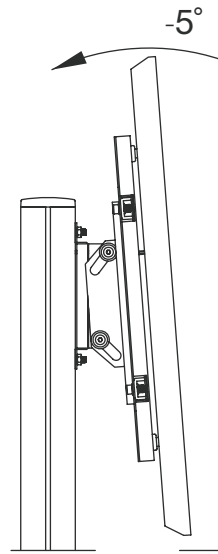

2M VESA

MediaPro1100 — мобильная стойка для
дисплея 30-60", 60 кг, наклон $-5^{\circ}/+15^{\circ}$, VESA
800x400 (макс), тумба, высота 1800 мм (макс),
черный

EAC

800x400
(макс)

MDP-1100-B

наклон на 5 градусов вверх

наклон на 15 градусов вниз

продольная регулировка

 x 1	 x 2	 x 1	 x 1
 x 1	 x 2	 x 2	 x 3
 x 1	 x 3	 x 3	 x 1
 x 1			

A  14MM x 1 17MM x 1		B  x 1	C  M6x10 x 1	D  M8 x 4	E 6MM 5MM 4MM 3MM  x 1 x 1 x 1 x 1				
F  M8x25 x 8 M6x25 x 4 M5x15 x 4 M4x15 x 4				G  M8 x 4 M6 x 5 M5 x 4 M4 x 4				H  x 12	I  M8x15 x 2

10

12

13

V≠200MM
VI≠200MM

14

V≠200MM
VI≠200MM

15

V=200MM
VI=200MM

16A

V≠200MM
VI≠200MM

16B

V=200MM
VI=200MM

17

18