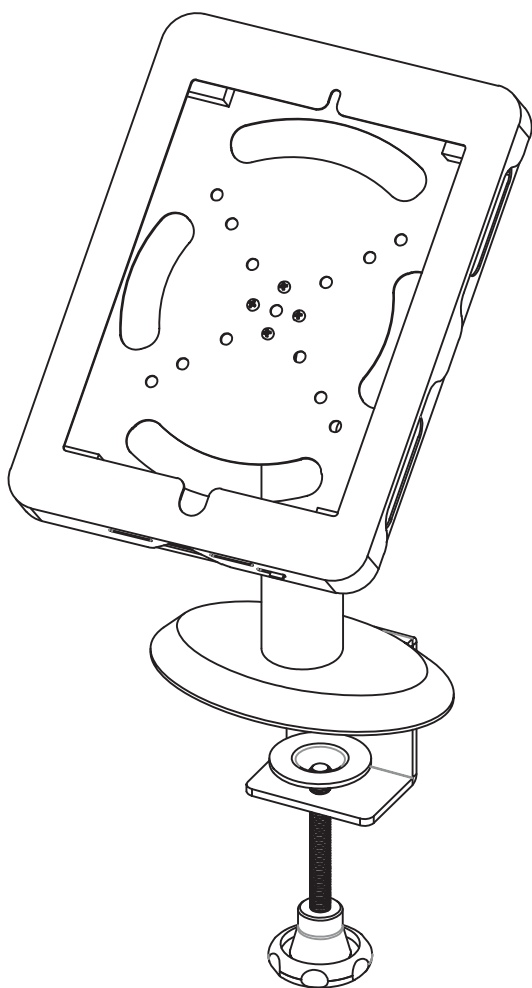

2MESA

MiniFit S100 — настольная стойка для iPad 10.5",
наклон +/- 90°, вращение 360°, замок, серебро

блокировочная система

MFT-0100-S

 <p>x1</p>	 <p>x1</p>	 <p>x1</p>
 <p>M8x50 x1</p>	 <p>x1</p>	 <p>M10x80 x1</p>

<p>A</p>  <p>M8x25 x2</p>	<p>B</p>  <p>M6x8 x4</p>	<p>C</p>  <p>M4x10 x4</p>	<p>D</p> <p>5MM 4MM 3MM</p>  <p>x1 x1 x1</p>	<p>E</p>  <p>x1</p>
---	--	---	---	---

А: Установка на струбцину

В: Крепление через стол