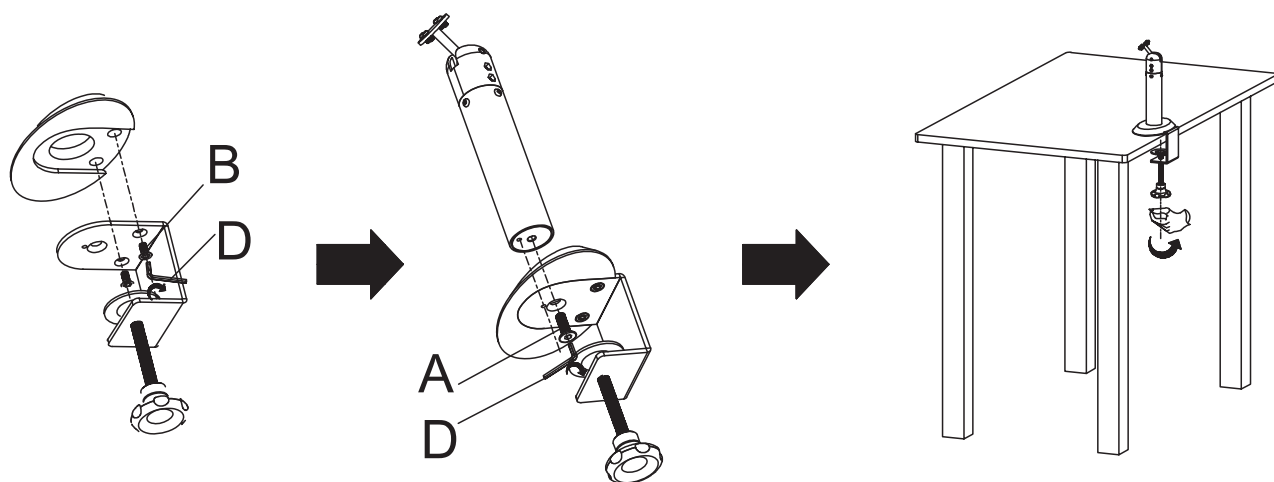

2MESA

MiniFit S100 — настольная стойка для iPad 10.5",
наклон +/- 90°, вращение 360°, замок, серебро

блокировочная система

MFT-0100-S

 <p>x1</p>	 <p>x1</p>	 <p>x1</p>
 <p>M8x50 x1</p>	 <p>x1</p>	 <p>M10x80 x1</p>

<p>A</p>  <p>M8x25 x2</p>	<p>B</p>  <p>M6x8 x4</p>	<p>C</p>  <p>M4x10 x4</p>	<p>D</p> <p>5MM 4MM 3MM</p>  <p>x1 x1 x1</p>	<p>E</p>  <p>x1</p>
---	--	---	---	---

А: Установка на струбцину

В: Крепление через стол