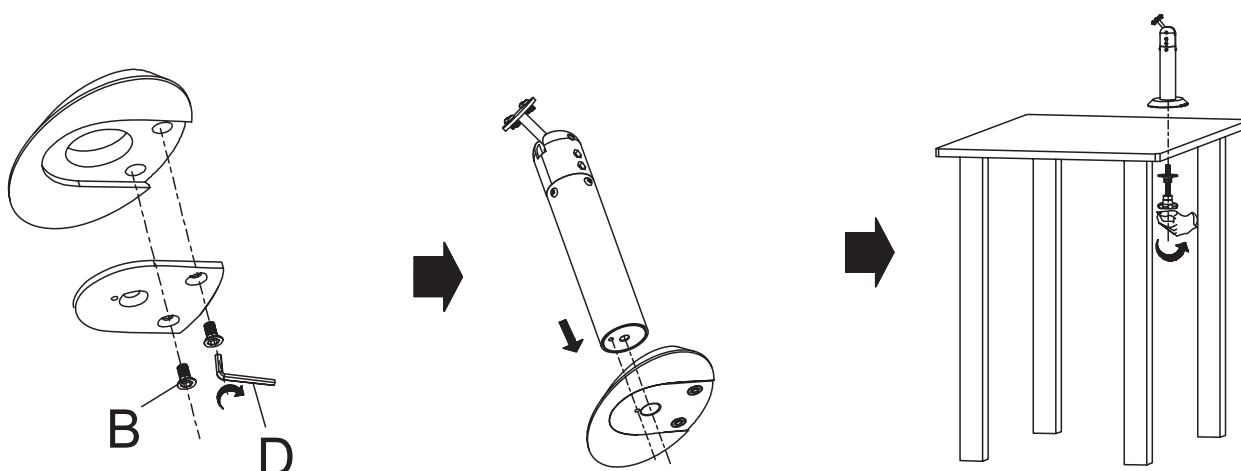

2MESA

MiniFit S100 — настольная стойка для iPad 10.5",
наклон +/- 90°, вращение 360°, замок, серебро

блокировочная система

MFT-0100-S

 <p>x1</p>	 <p>x1</p>	 <p>x1</p>
 <p>M8x50 x1</p>	 <p>x1</p>	 <p>M10x80 x1</p>

<p>A</p>  <p>M8x25 x2</p>	<p>B</p>  <p>M6x8 x4</p>	<p>C</p>  <p>M4x10 x4</p>	<p>D</p> <p>5MM 4MM 3MM</p>  <p>x1 x1 x1</p>	<p>E</p>  <p>x1</p>
---	--	---	---	---

А: Установка на струбцину

В: Крепление через стол