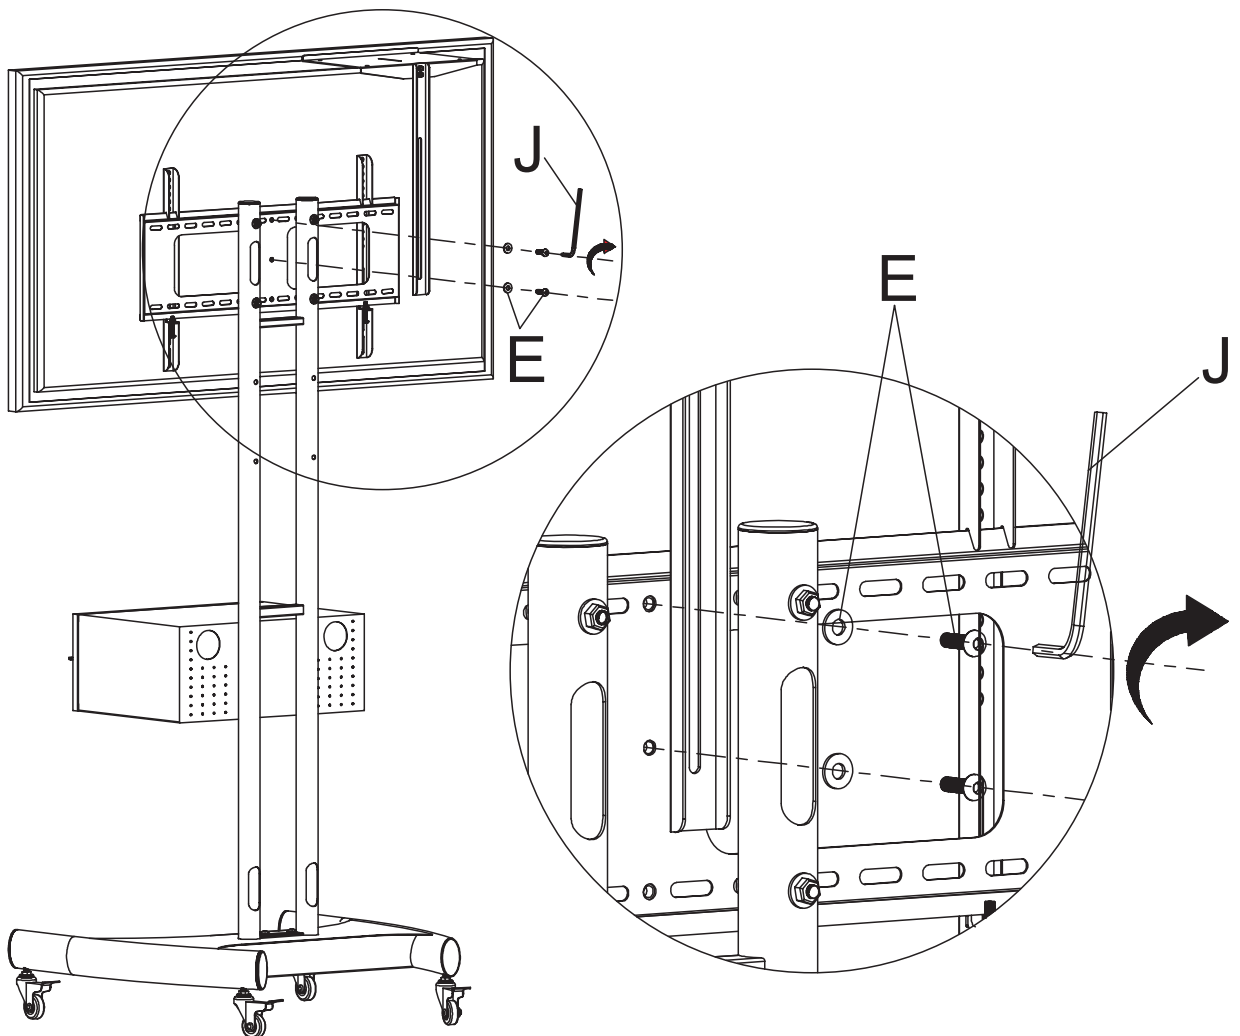

## EAC

30-60" / 76-152см

Полка  
для камеры  
5 кг  
(макс)

Полка  
для кодека  
10 кг  
(макс)

Дисплей  
50 кг  
(макс)

600x400  
(макс)

7

8

9

**10**

**11**