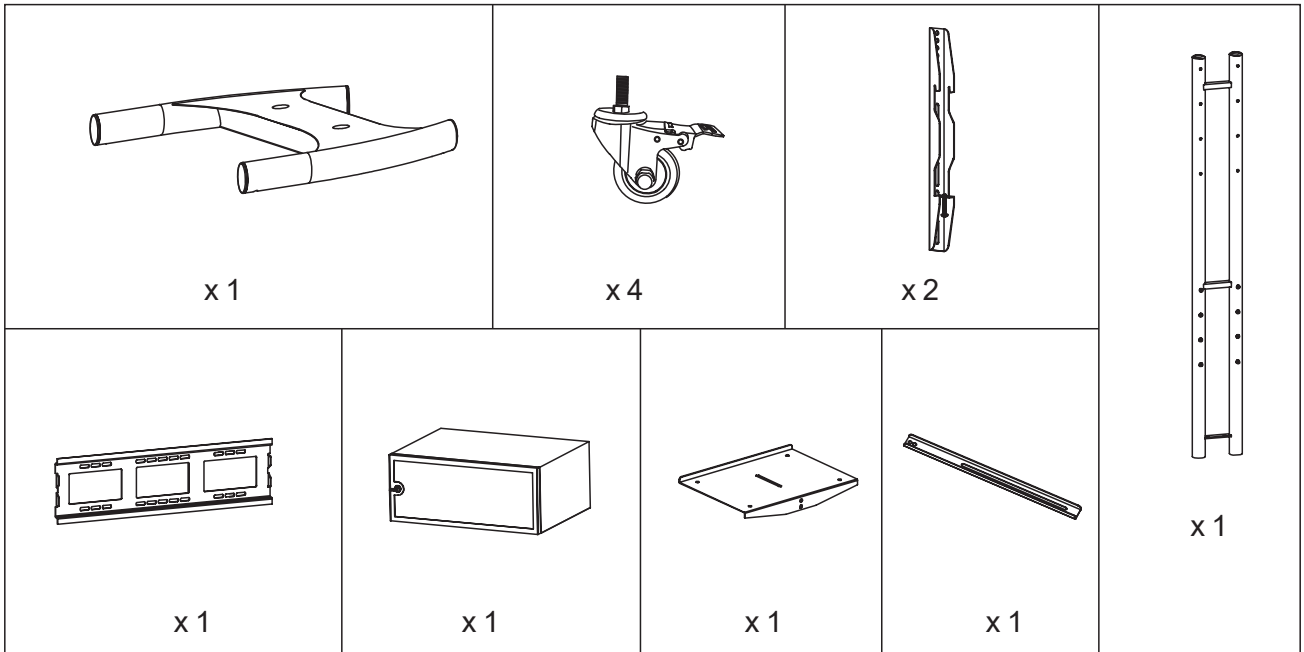

# 2M VESA

**MediaStand 20** — мобильная стойка для дисплея,  
высота 1800 мм (макс), отсек, полка, серебро

## EAC

30-60" / 76-152см

Полка  
для камеры  
5 кг  
(макс)

Полка  
для кодека  
10 кг  
(макс)

Дисплей  
50 кг  
(макс)

600x400  
(макс)

## MDS-0020-S

**1**

**2**

Перед установкой нажать вниз для блокировки движения

**3**

**4**

**5**

6