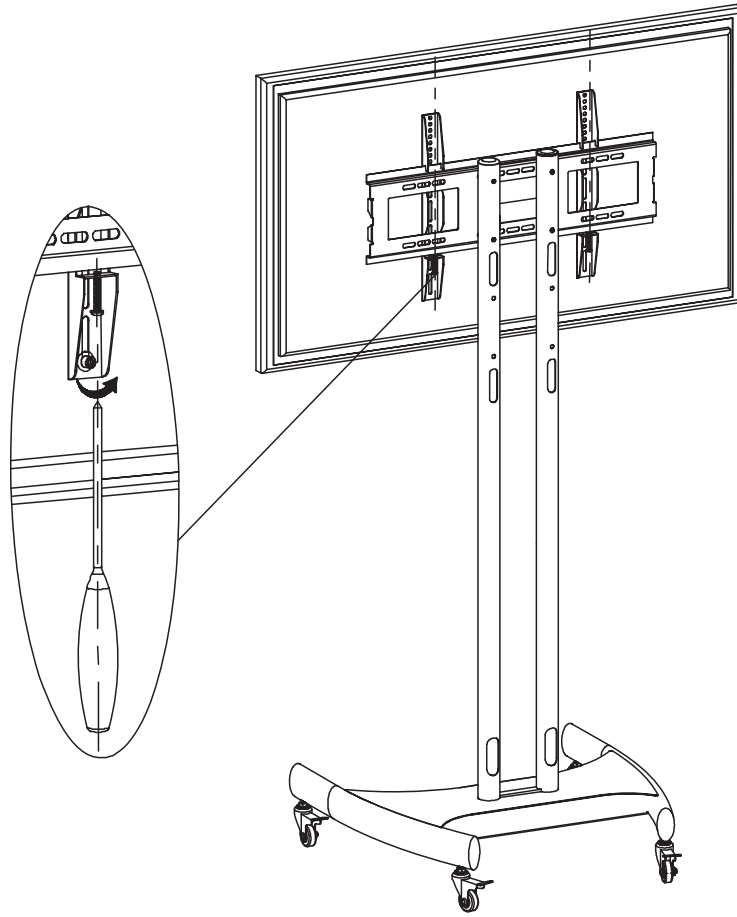

# 2M VESA

**MediaStand 20** — мобильная стойка для дисплея,  
высота 1800 мм (макс), отсек, полка, серебро

## EAC

30-60" / 76-152см

Полка  
для камеры  
5 кг  
(макс)

Полка  
для кодека  
10 кг  
(макс)

Дисплей  
50 кг  
(макс)

600x400  
(макс)

## MDS-0020-S

**1**

**2**

Перед установкой нажать вниз для блокировки движения

**3**

**4**

**5**

6

7

8

9

**10**

**11**