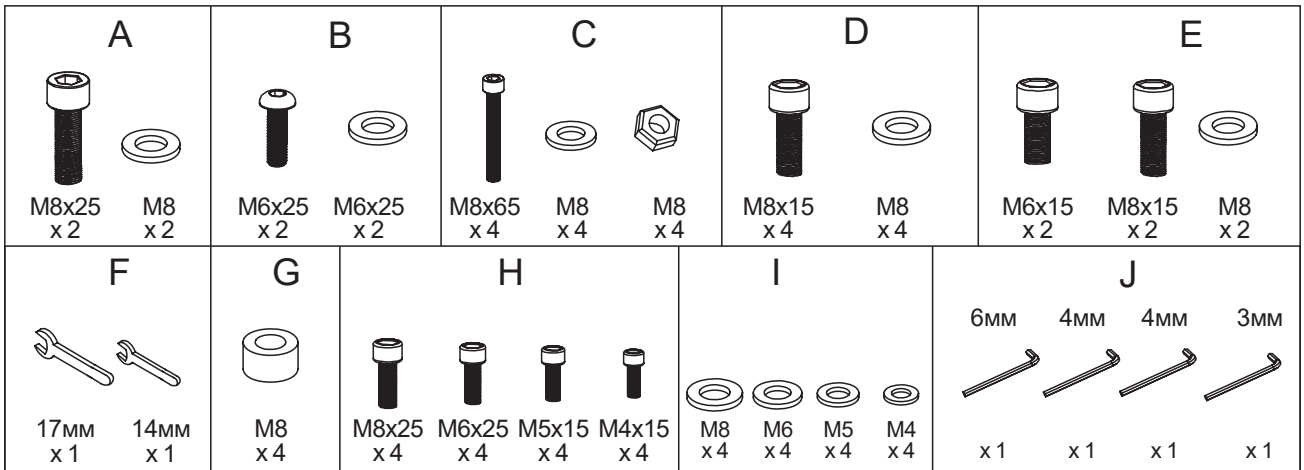

# 2M VESA

**MediaStand 20** — мобильная стойка для дисплея,  
высота 1800 мм (макс), отсек, полка, серебро

## EAC

30-60" / 76-152см

Полка  
для камеры  
5 кг  
(макс)

Полка  
для кодека  
10 кг  
(макс)

Дисплей  
50 кг  
(макс)

600x400  
(макс)

## MDS-0020-S

**1**

**2**

Перед установкой нажать вниз для блокировки движения

**3**

**4**

**5**

6