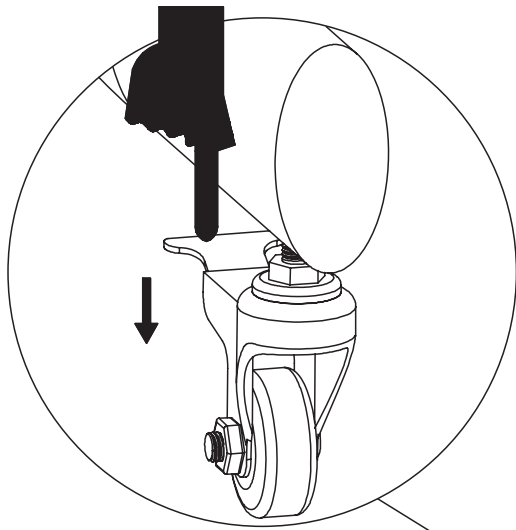

## EAC

30-60" / 76-152см

Полка  
для камеры  
5 кг  
(макс)

Полка  
для кодека  
10 кг  
(макс)

Дисплей  
50 кг  
(макс)

600x400  
(макс)

## MDS-0020-S

**1**

**2**

Перед установкой нажать вниз для блокировки движения

**3**

**4**

**5**

6