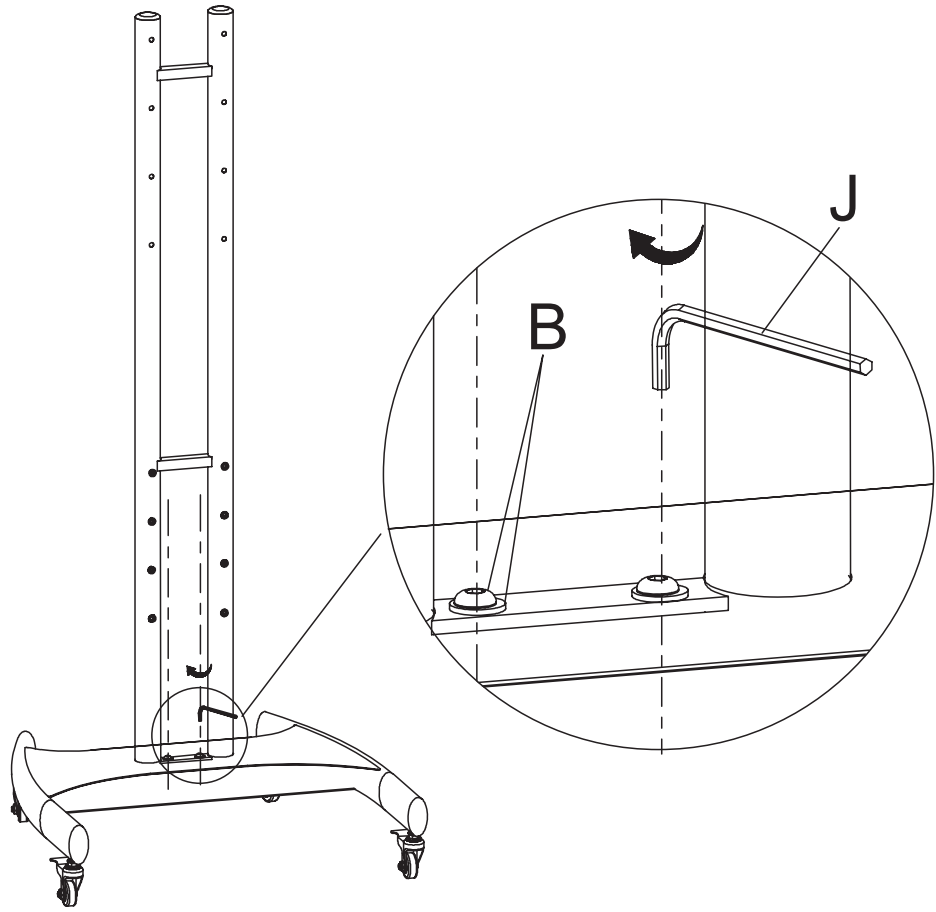

# 2M VESA

**MediaStand 20** — мобильная стойка для дисплея,  
высота 1800 мм (макс), отсек, полка, серебро

## EAC

30-60" / 76-152см

Полка  
для камеры  
5 кг  
(макс)

Полка  
для кодека  
10 кг  
(макс)

Дисплей  
50 кг  
(макс)

600x400  
(макс)

## MDS-0020-S

**1**

**2**

Перед установкой нажать вниз для блокировки движения

**3**

**4**

**5**

6

7

8

9

**10**

**11**