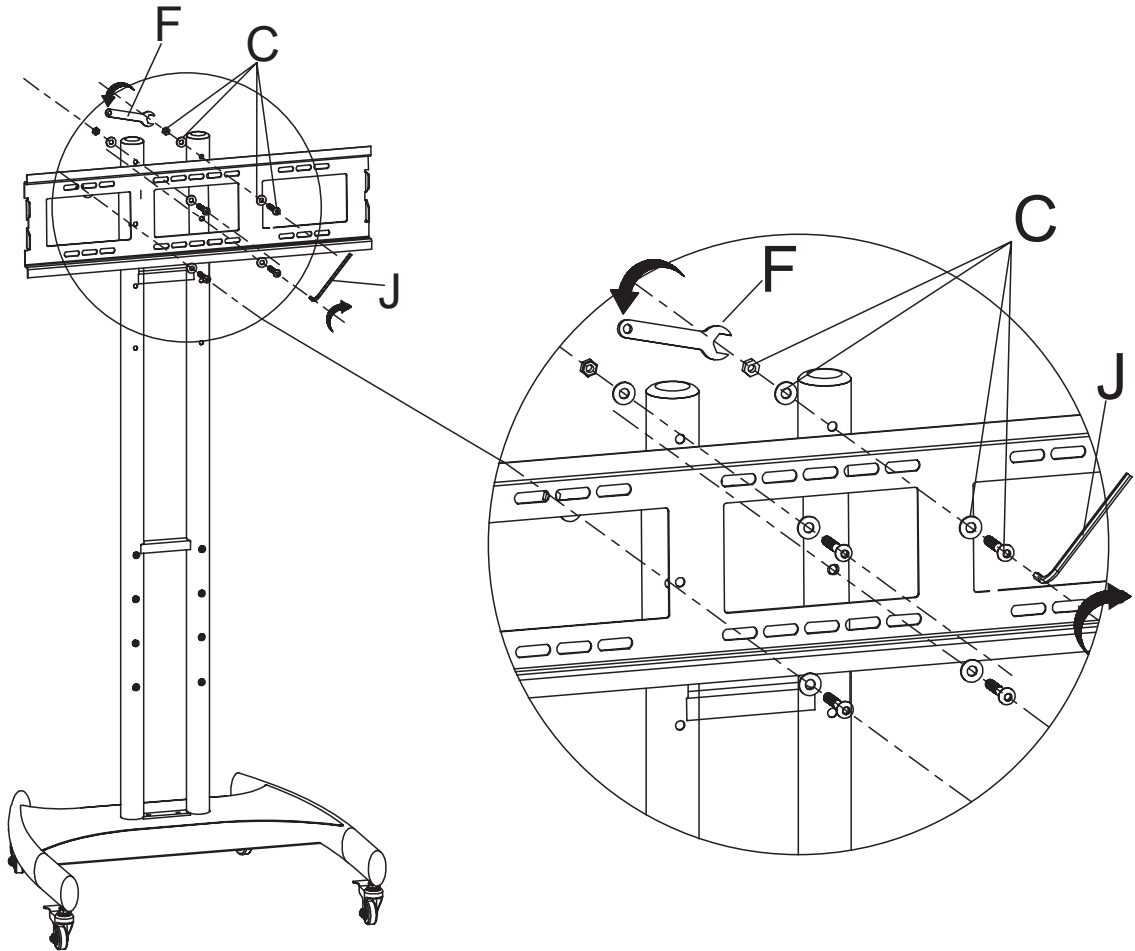

# 2M VESA

**MediaStand 20** — мобильная стойка для дисплея,  
высота 1800 мм (макс), отсек, полка, серебро

## EAC

30-60" / 76-152см

Полка  
для камеры  
5 кг  
(макс)

Полка  
для кодека  
10 кг  
(макс)

Дисплей  
50 кг  
(макс)

600x400  
(макс)

## MDS-0020-S

**1**

**2**

Перед установкой нажать вниз для блокировки движения

**3**

**4**

**5**

6

7

8

9

**10**

**11**