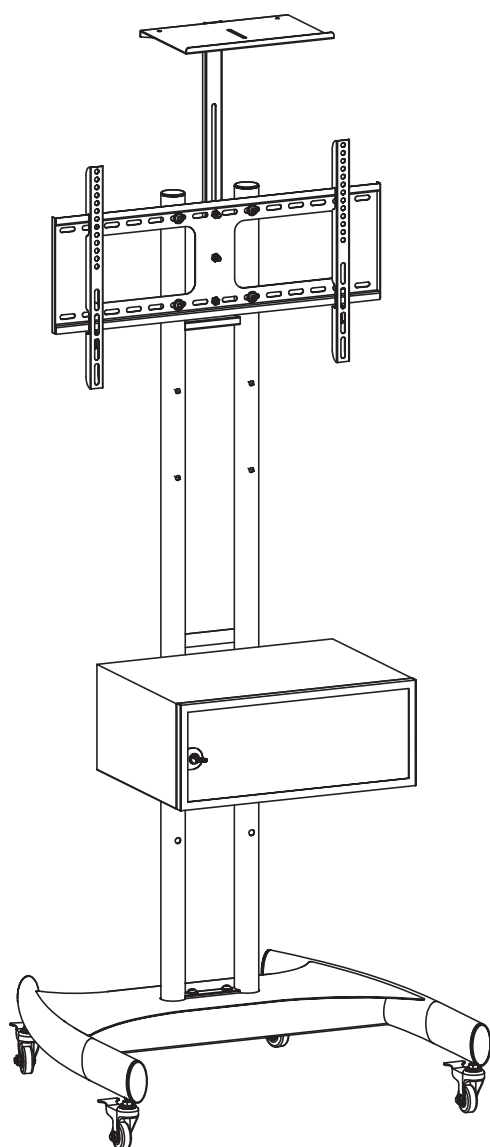

# 2M VESA

**MediaStand 20** — мобильная стойка для дисплея,  
высота 1800 мм (макс), отсек, полка, серебро

## EAC

30-60" / 76-152см

Полка  
для камеры  
5 кг  
(макс)

Полка  
для кодека  
10 кг  
(макс)

Дисплей  
50 кг  
(макс)

600x400  
(макс)

## MDS-0020-S

**1**

**2**

Перед установкой нажать вниз для блокировки движения

**3**

**4**

**5**

6