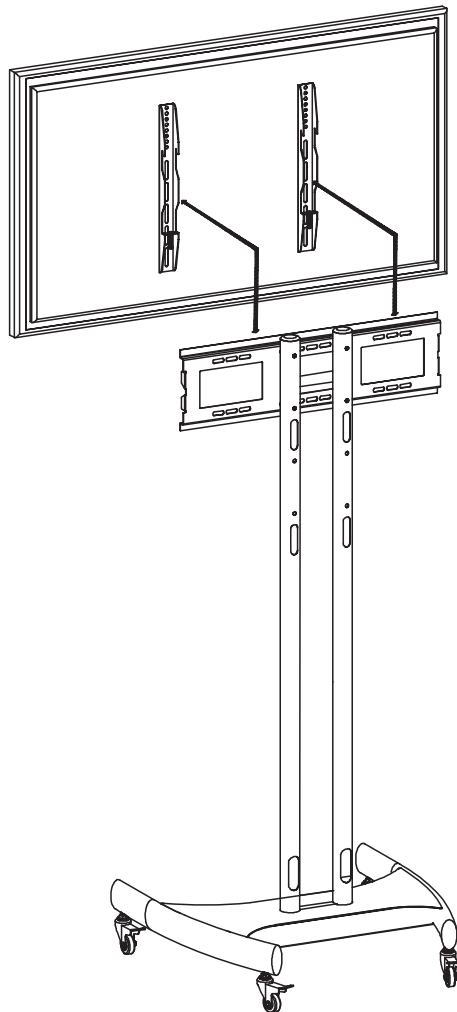

# 2M VESA

**MediaStand 20** — мобильная стойка для дисплея,  
высота 1800 мм (макс), отсек, полка, серебро

## EAC

30-60" / 76-152см

Полка  
для камеры  
5 кг  
(макс)

Полка  
для кодека  
10 кг  
(макс)

Дисплей  
50 кг  
(макс)

600x400  
(макс)

## MDS-0020-S

**1**

**2**

Перед установкой нажать вниз для блокировки движения

**3**

**4**

**5**

6

7

8

9

**10**

**11**