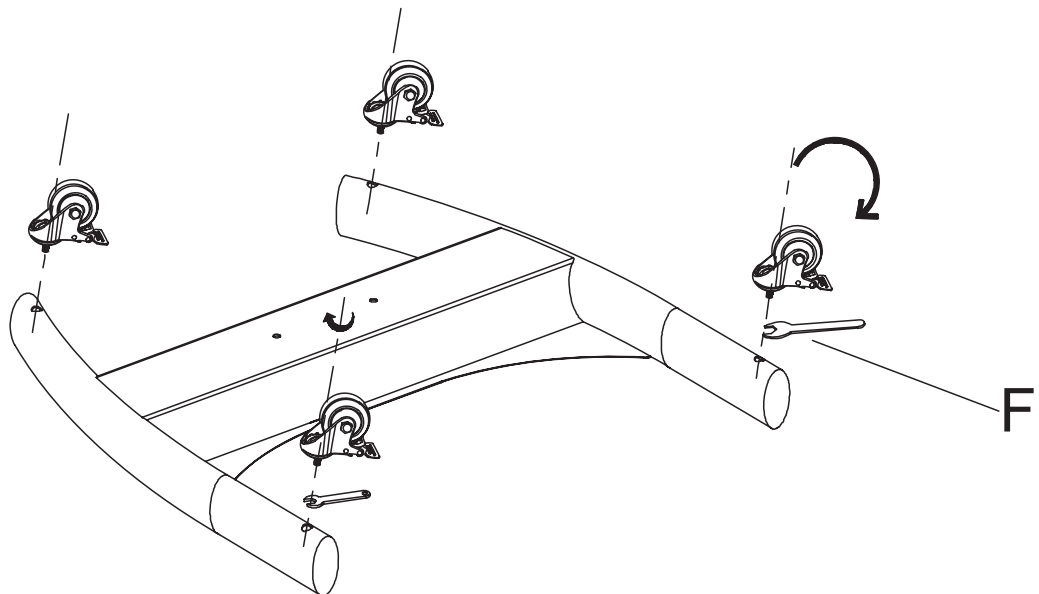

# 2M VESA

**MediaStand 20** — мобильная стойка для дисплея,  
высота 1800 мм (макс), отсек, полка, серебро

## EAC

30-60" / 76-152см

Полка  
для камеры  
5 кг  
(макс)

Полка  
для кодека  
10 кг  
(макс)

Дисплей  
50 кг  
(макс)

600x400  
(макс)

## MDS-0020-S

**1**

**2**

Перед установкой нажать вниз для блокировки движения

**3**

**4**

**5**

6