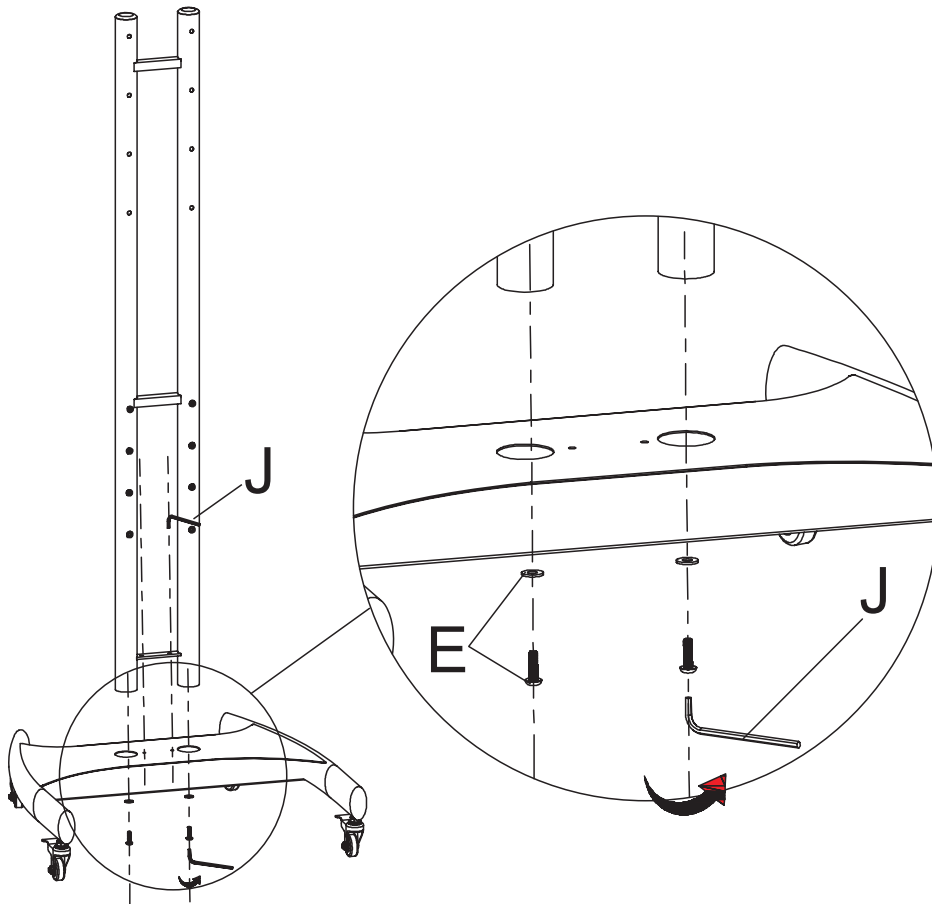

# 2M VESA

**MediaStand 20** — мобильная стойка для дисплея,  
высота 1800 мм (макс), отсек, полка, серебро

## EAC

30-60" / 76-152см

Полка  
для камеры  
5 кг  
(макс)

Полка  
для кодека  
10 кг  
(макс)

Дисплей  
50 кг  
(макс)

600x400  
(макс)

## MDS-0020-S

**1**

**2**

Перед установкой нажать вниз для блокировки движения

**3**

**4**

**5**

6

7

8

9

**10**

**11**