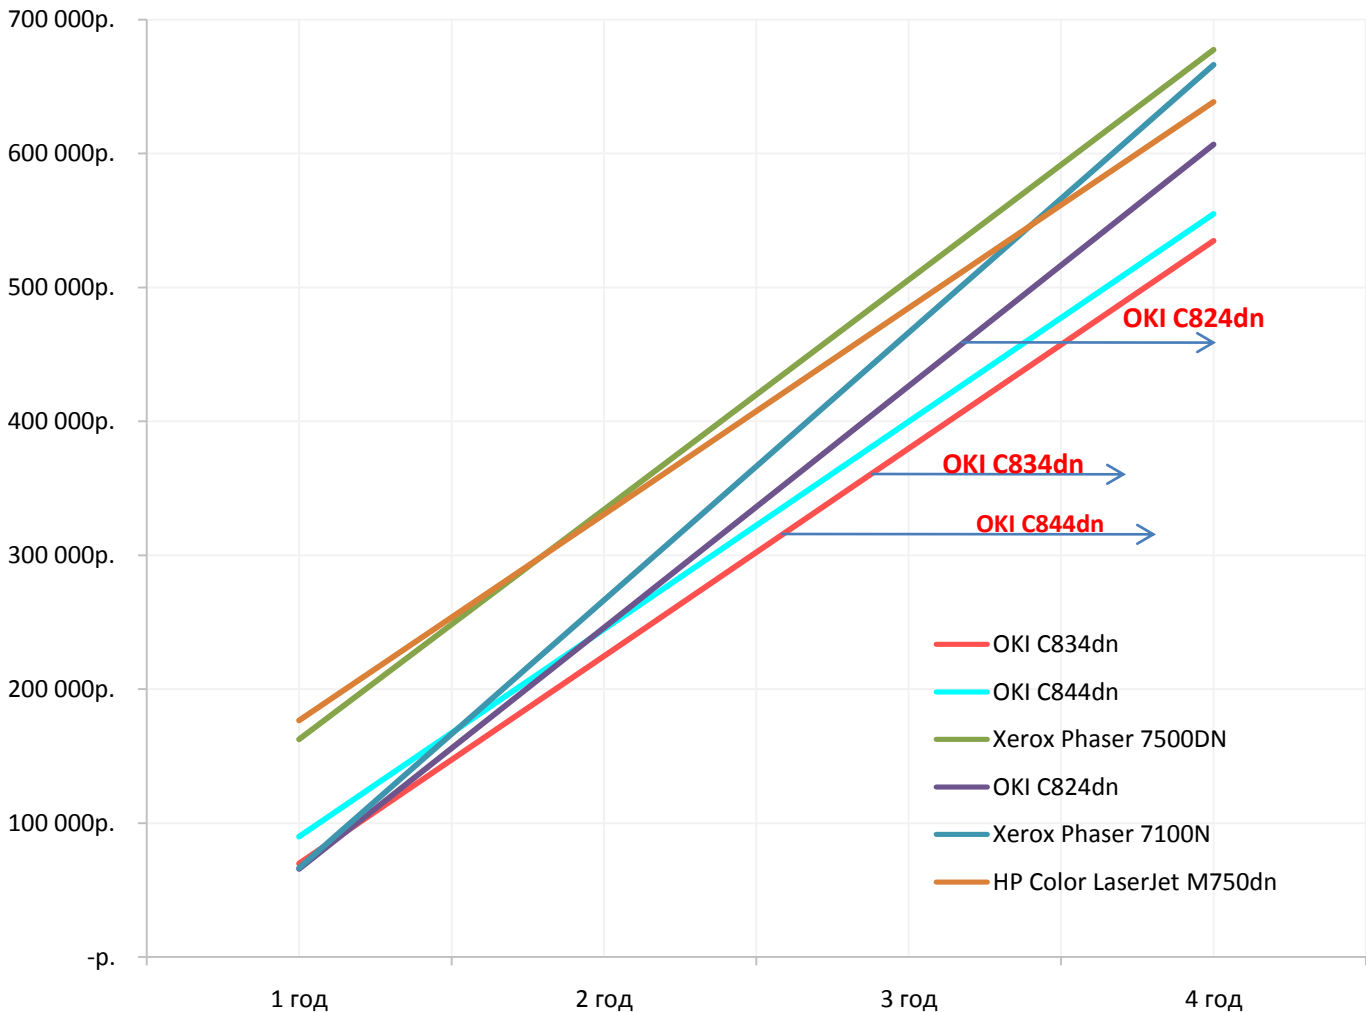

Сравнение стоимости владения аппаратов ОКІ с устройствами Xerox и Hewlett-Packard :

- График совокупных затрат отражает соотношение затрат всех моделей принтеров за 3 года эксплуатации устройств и объёме печати 1000 цветных страниц в месяц при 10% заполнении листа формата А4
- За счет разницы в стоимости отпечатка и стоимости устройства принтеры ОКІ С824, С834 и С844 всегда будут выгоднее в использовании по сравнению со своими конкурентами

Средние розничные цены указаны на основе открытых данных портала Яндекс.Маркет на 26.10.2016г.

В расчет совокупных затрат на печать были включены стоимости устройств, а также все предусмотренные к данным моделям расходные материалы: тонер-картриджи, фотобарабаны, фьюзеры, транспортные ремни, комплекты обслуживания и прочее.

При расчете учитывалось 10% заполнение отпечатка формата А4 тонером каждого из цветов (СМΥК).