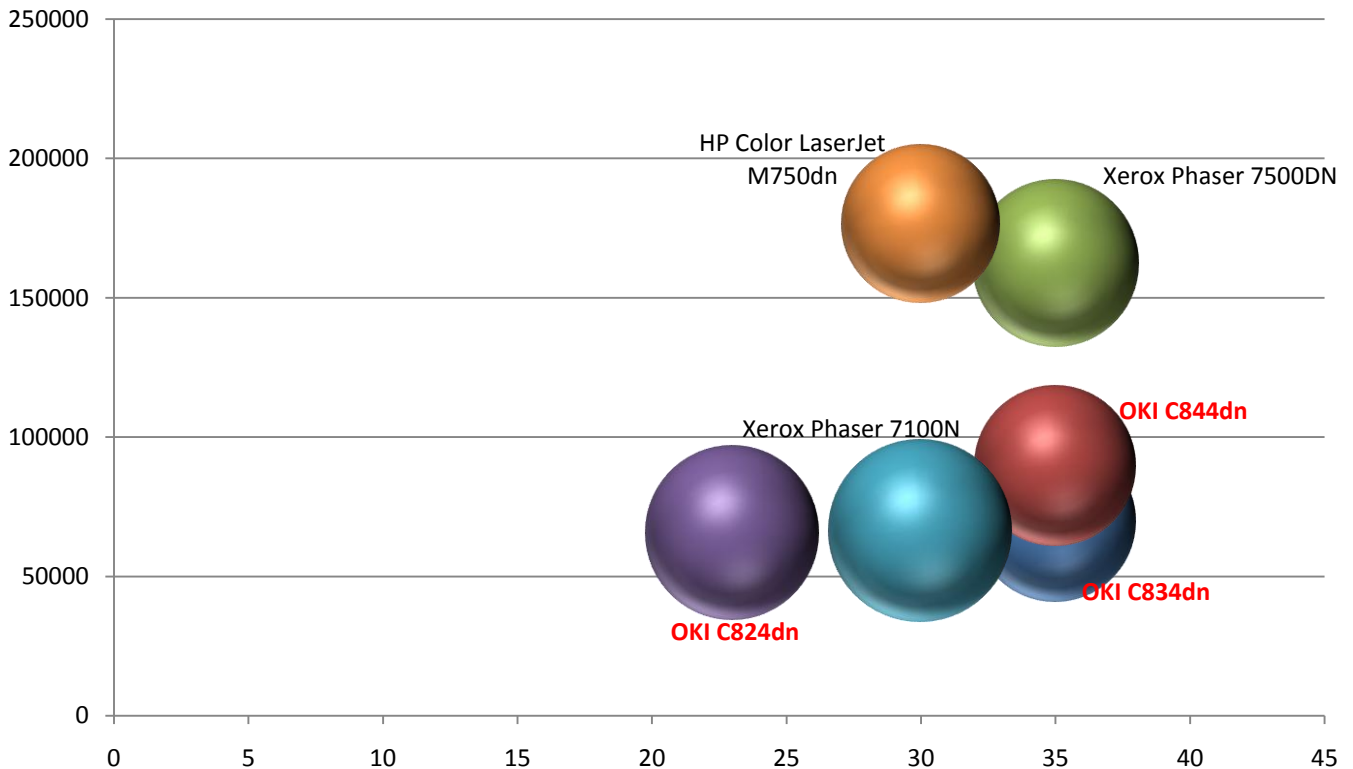

*При расчете учитывалось 10% заполнение отпечатка формата А4 тонером каждого из цветов (СМУК).

Рыночное позиционирование новых принтеров ОКІ в своем сегменте по сравнению с основными конкурентами по данным IDC за второй квартал 2016 года.

График показывает рыночное позиционирование устройств в своем сегменте в зависимости от стоимости устройства и скорости печати в цвете. Размер пузырька соответствует стоимости цветного отпечатка на данном устройстве. Чем меньше размер пузырька, тем лучше (ниже стоимость отпечатка).