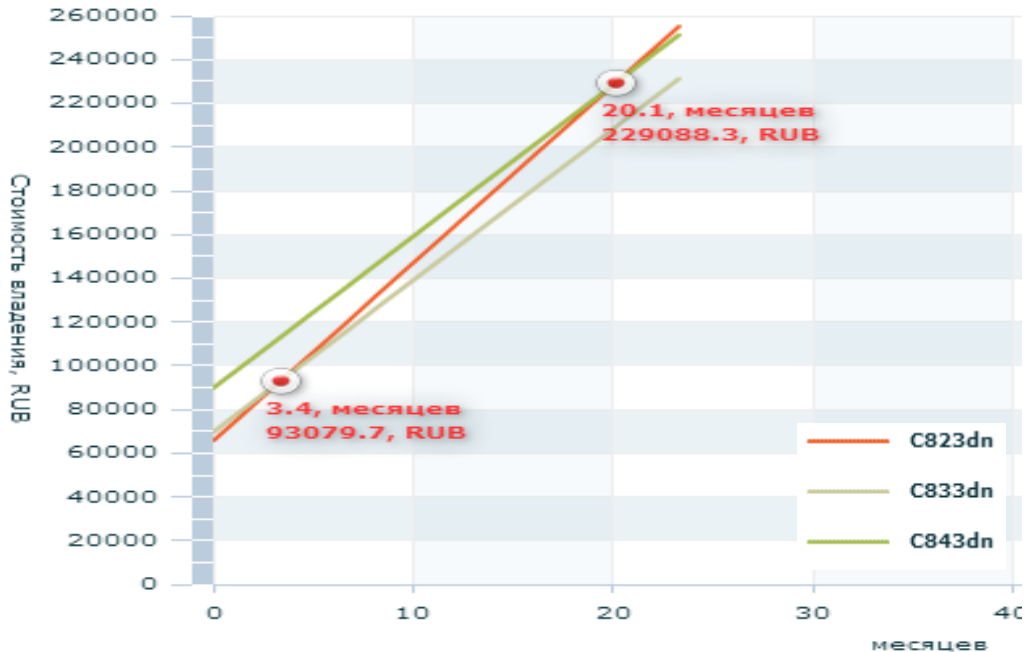

Стоимость эксплуатации C824, C834 и C844:

* Расчеты производились исходя из 10% заполнения отпечатка формата А4 тонером каждого из цветов. В расчет совокупных затрат на печать были включены стоимости устройств, а также все предусмотренные к данным моделям расходные материалы: тонер-картриджи, фотобарабаны, фьюзеры, транспортные ремни, комплекты обслуживания и прочее

Условия расчета:

- График совокупной стоимости эксплуатации отражает соотношение объема печати и затрат для трех моделей новых устройств – C824, C834 и C844
- Для расчета использовались рекомендованные розничные цены на устройства и расходные материалы, актуальные на **26.10.2016г.**
- При расчете учитывалось 10% заполнение отпечатка формата А4 тонером каждого из цветов (СМΥК).

Модель C834dn станет более выгодной, чем модель C824dn через 2030 страниц, 5,1 месяцев, при печати 1000 страниц в месяц, при 10%заполнении страницы каждым цветом.

Модель C834dn будет всегда более выгодной, чем модель C844dn

Модель C844dn станет более выгодной, чем C824dn через 12070 страниц, 2,5 года, при печати 1000 страниц в месяц, при 10% заполнении страницы каждым цветом.

- В условиях печати с заполнением более 10% листа формата А4, точки пересечения графиков затрат будет смещаться влево, тем самым окупаемость моделей относительно друг друга будут ускоряться до 3,4 месяцев и 1,6 года соответственно.

Целевые заказчики:

Новые модели серии C8x4 предполагают использование в малых и крупных офисах. Благодаря высокому качеству цветной печати устройства могут быть рекомендованы для нужд отделов маркетинга и рекламы, а также для задач малой полиграфии. Принтеры C8x4 рекомендованы для средних ежемесячных нагрузок до 5000 страниц.

Основные конкуренты новых устройств на рынке в России:

Xerox Phaser 7500DN и Phaser 7100N, HP Color LaserJet Enterprise M750dn