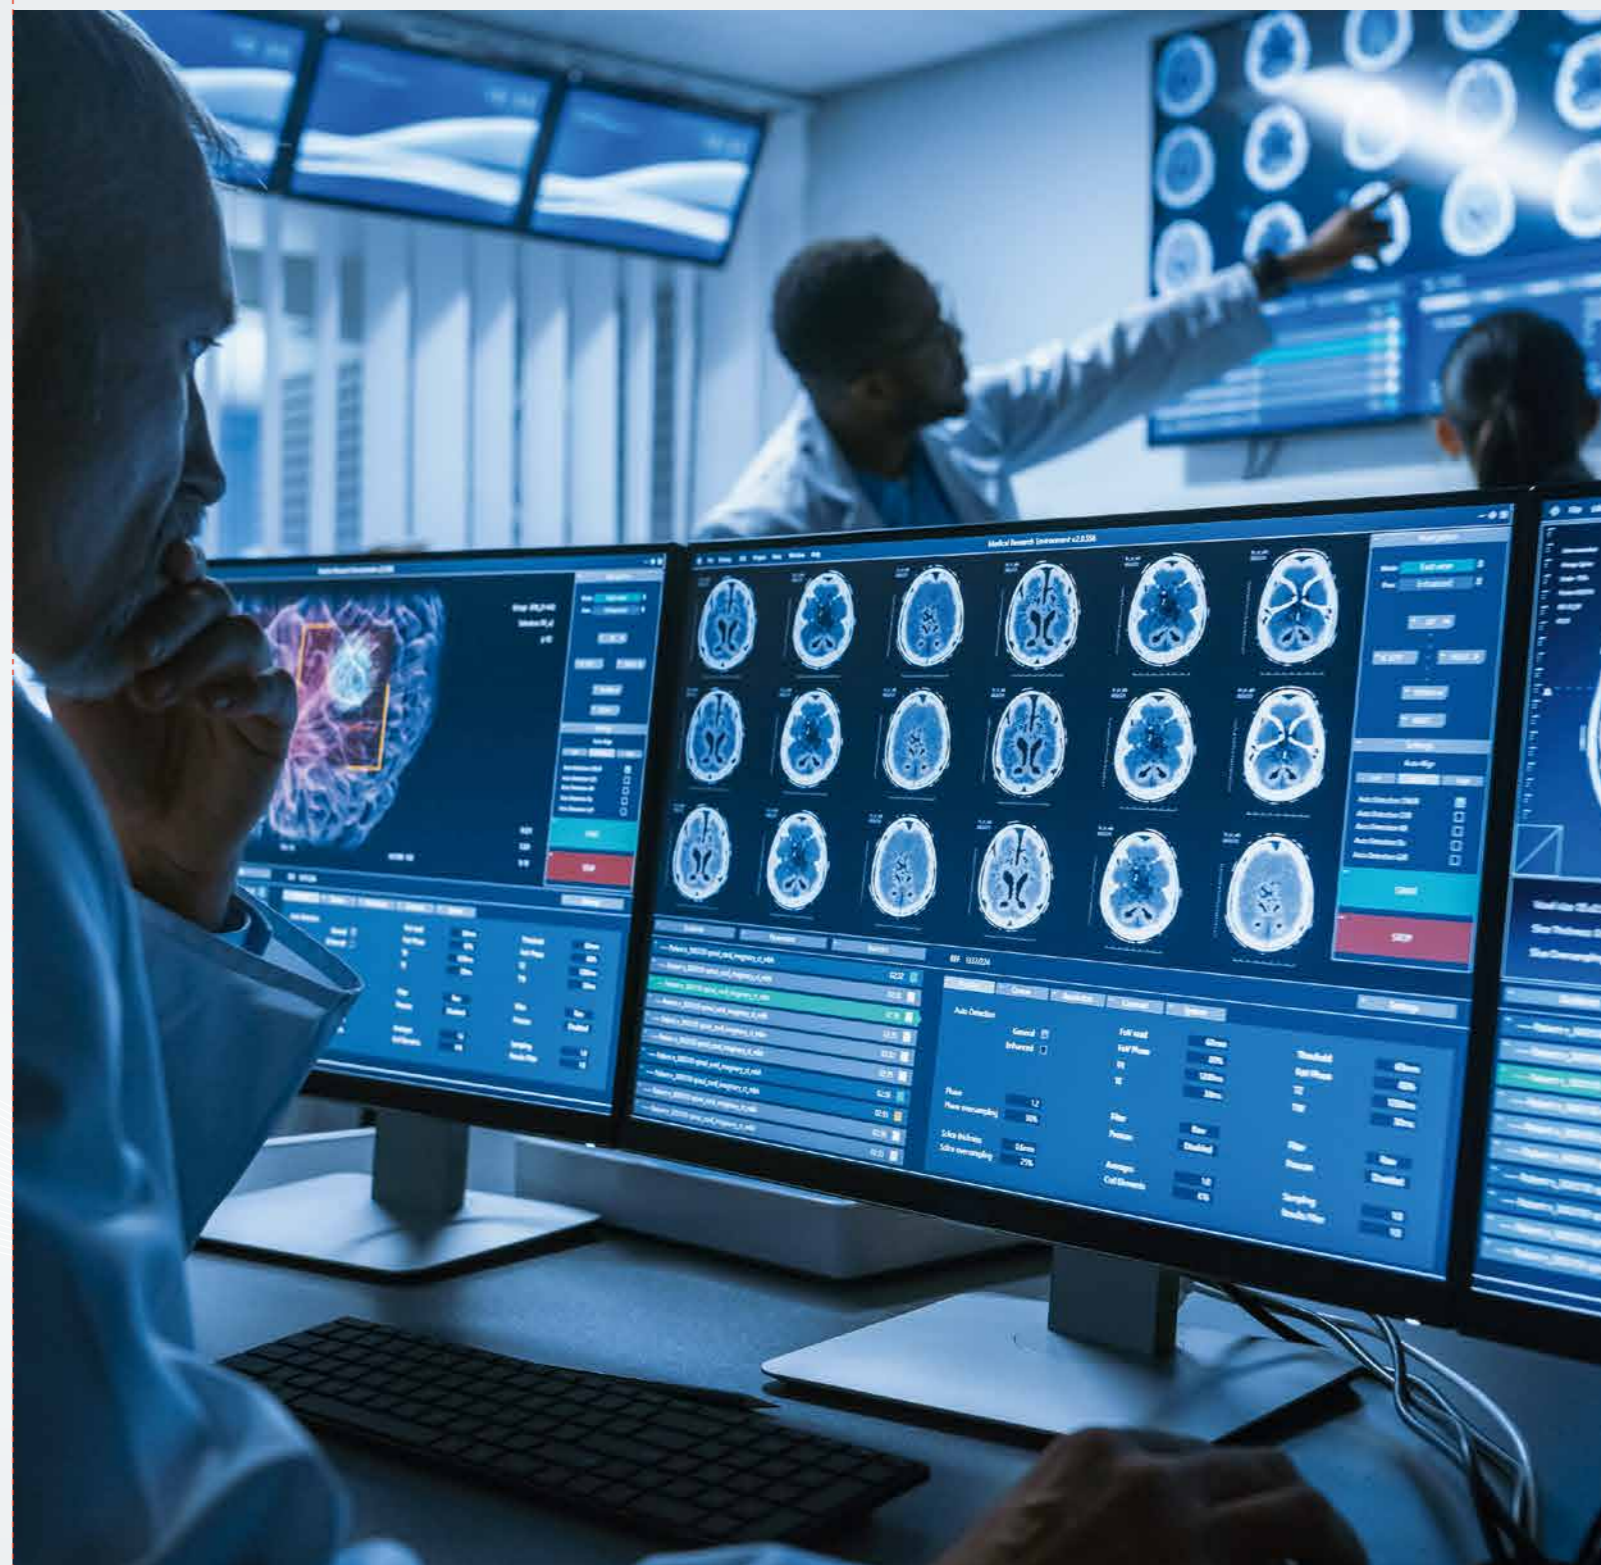

RESHIN имеет собственную высокопрофессиональную команду по исследованиям и разработкам в области инновационных AV-технологий для отображения медицинских изображений. Подтверждением компетенции компании являются более 100 научных патентов, защищенных авторскими правами.

Компания RESHIN получила международное признание и сотрудничает с крупнейшими брендами мирового уровня, включая Philips, Siemens, Fujifilm, Chison, Sonoscape и т. д. В настоящее время клиентами компании RESHIN являются более 100 000 многопрофильных больниц и центров медицинской диагностики.

НАШИ ПАРТНЕРЫ

PHILIPS

WDM 万东

UNITED 联影
IMAGING

DELON®

康达国际医疗
KangDa Internatic

安健科技
ANGELL TECHNOLOGY

Lepu Equipment
乐普装备

环亚集团
PANASIA GROUP

圣诺
SINO MDT

普爱医疗
PEARLOVE 珠海普利德

蓝韵影像
极致影像 悦动生命

VINNO 飞依诺
vision in innovation

SONTU 深图
Medical Imaging

SonoScape 开立

FUJIFILM
Value from Innovation

SHREK 世音医疗

RICHARD WOLF

AOHUA 澳华内镜

莱夫凯尔

达实久信

ZONCARE 中旗

Hawk
STRIVE FOR H

CHISON
Value Beyond Imaging

EMP®

LEGION

Официальный дистрибутор на территории России
Группа компаний «Легион»
www.legion.ru

Санкт-Петербург, пр. Обуховской обороны, 76/7А,
тел.: +7 (812) 327 31 29

Москва, ул. Б. Новодмитровская, 14/2,
тел.: +7 (495) 984 90 41

БОЛЬШЕ ДЕТАЛЕЙ,
БОЛЬШЕ ЯСНОСТИ